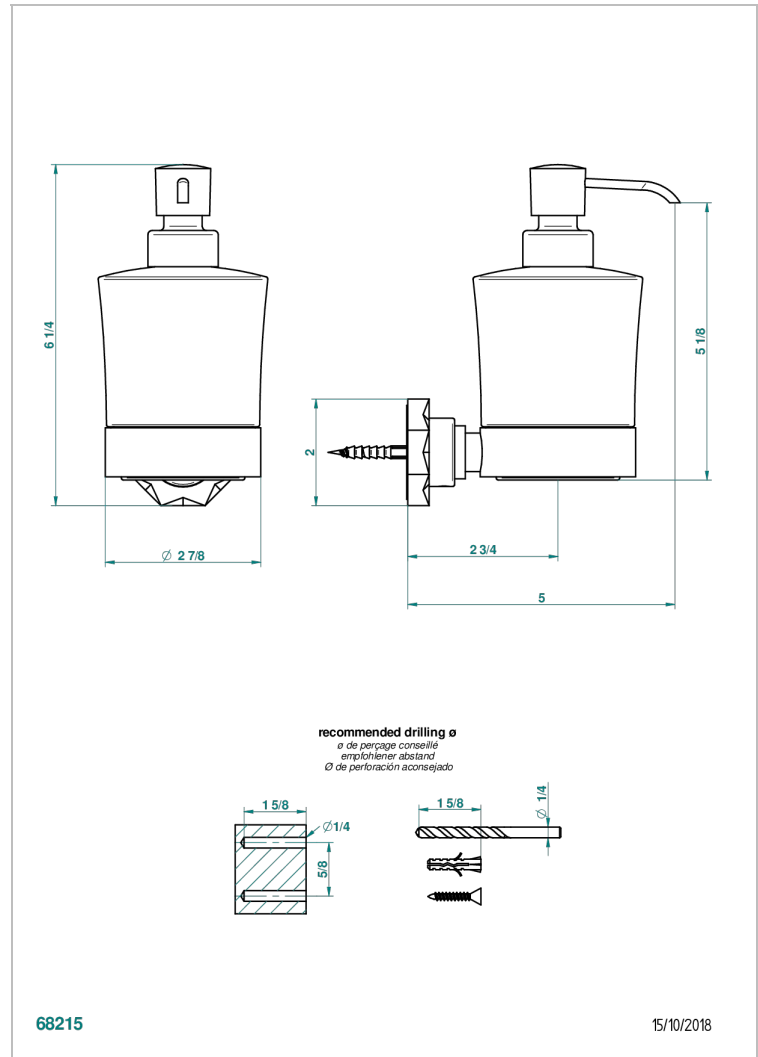

NIHAL PORCELAINE NOIRE

U2P-613

Distributeur mural de savon liquide

THG[®]
PARIS

68215

15/10/2018

CARACTÉRISTIQUES

- Nihal Porcelaine noire
- Distributeur mural de savon liquide