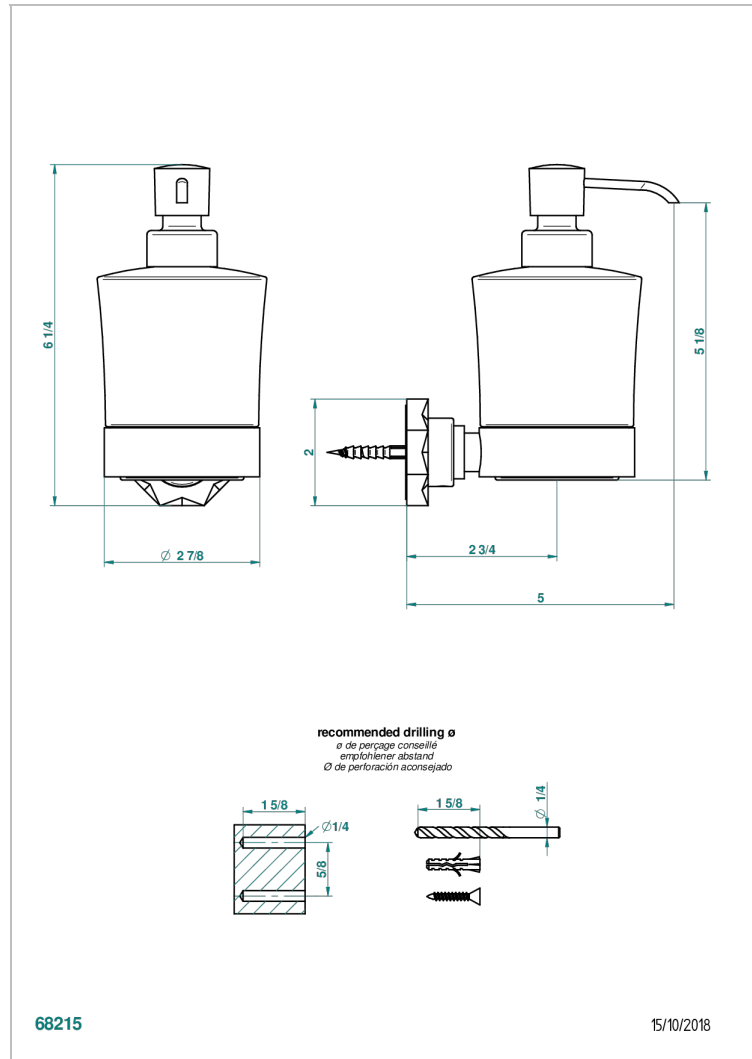

NIHAL PORCELANA NEGRA

U2P-613

Dosificador de locion mural

THG[®]
PARIS

CARACTERÍSTICAS

- Nihal porcelana negra
- Dosificador de locion mural

ACABADOS DISPONIBLES

Bronce claro - D01
Cerámica negra mate - D30
Cobre viejo mate - H07
Cromo - A02
Cromo / dorado - G02
Cromo mate - C02