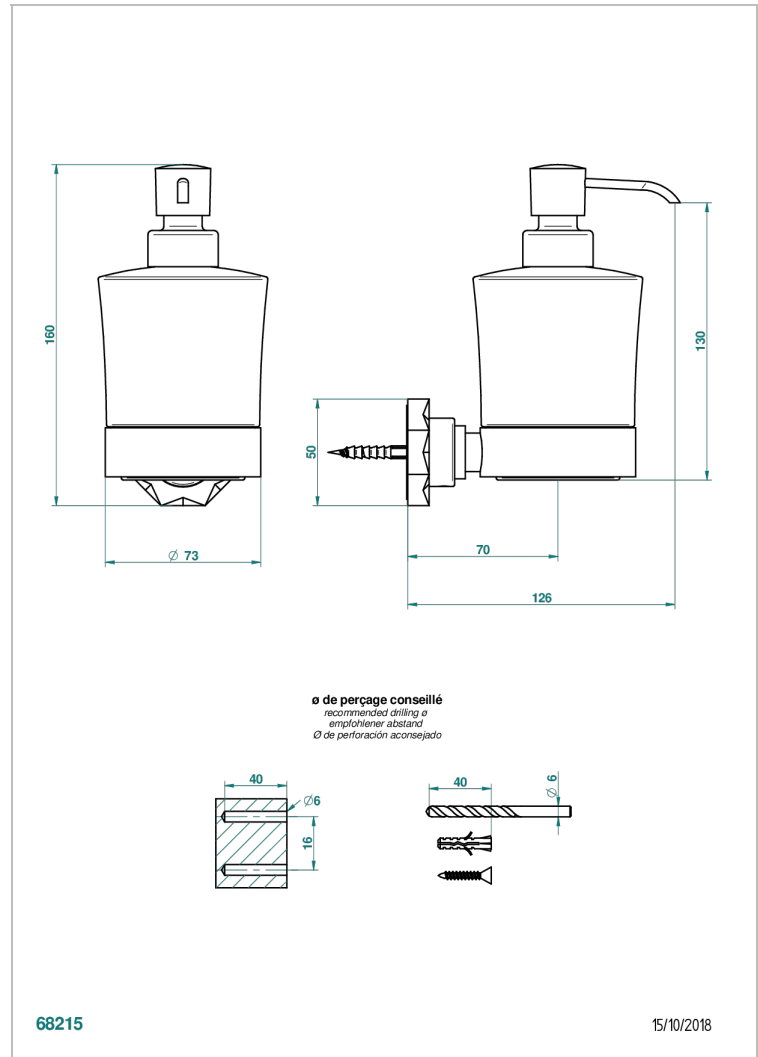

NIHAL PORCELAINE IVOIRE

U2N-613

Distributeur mural de savon liquide

THG[®]
PARIS

CARACTÉRISTIQUES

- Nihal Porcelaine ivoire
- Distributeur mural de savon liquide

FINITIONS DISPONIBLES

Bronze clair - D01
Chromé - A02
Chromé / doré - G02
Chromé mat - C02
Doré brillant - F01
Doré mat - F07