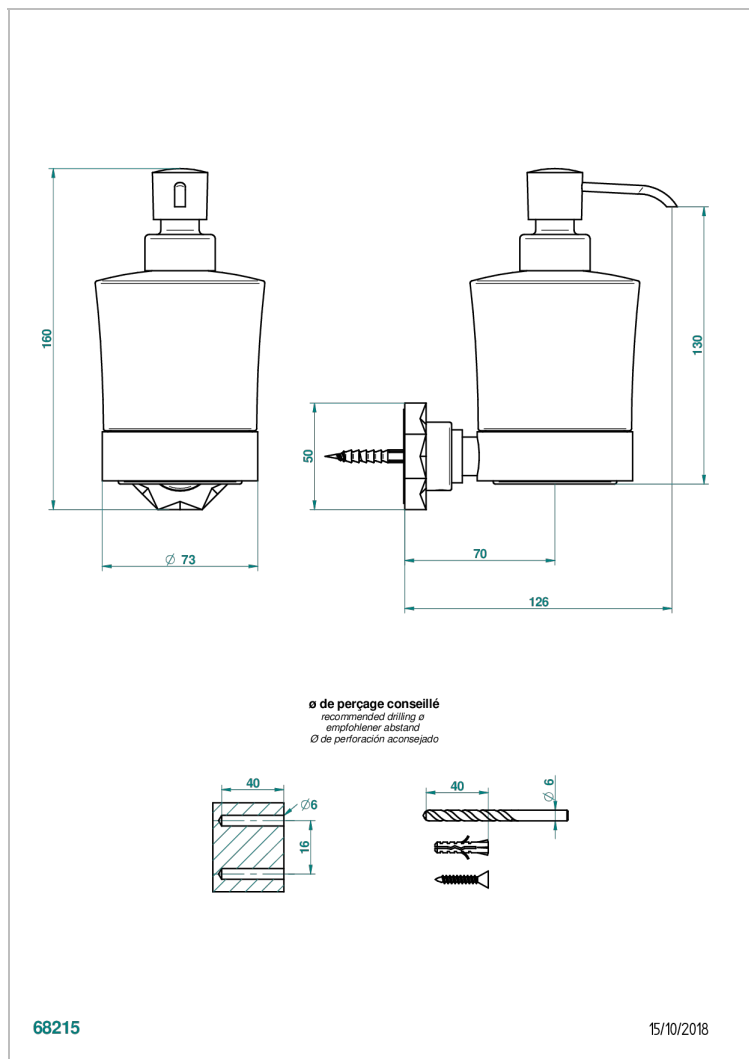

## CARACTERÍSTICAS

- Nihal porcelana de color marfil
- Dosificador de locion mural