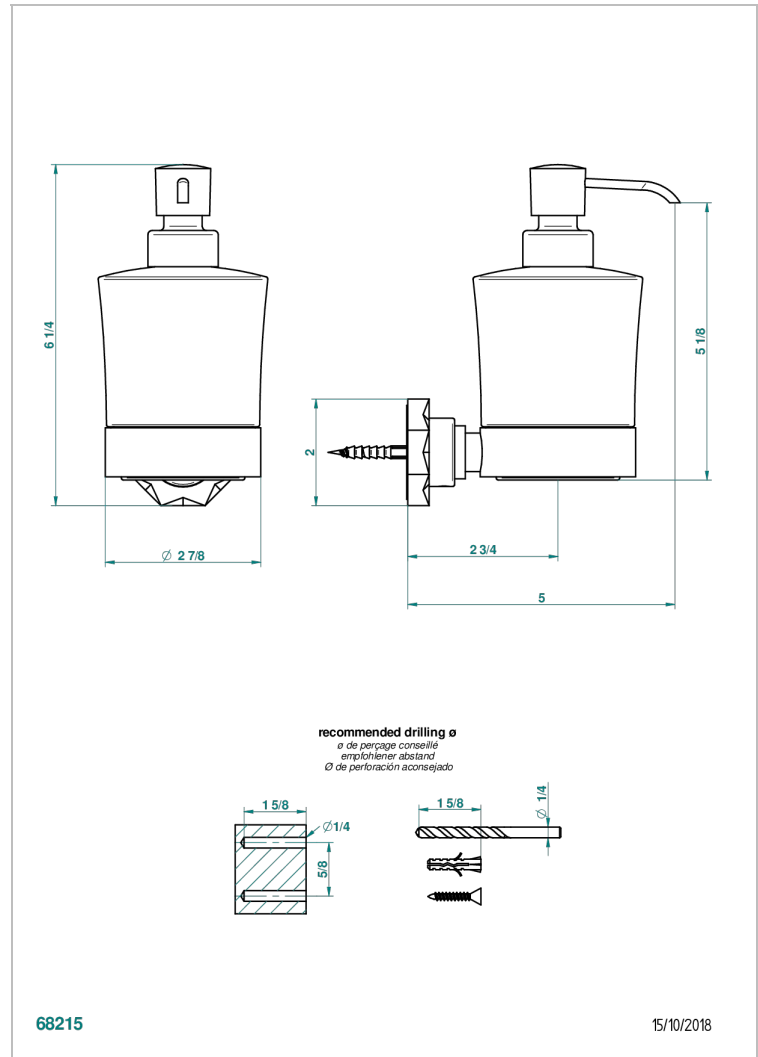

NIHAL PORCELAINE IVOIRE

U2N-613

Distributeur mural de savon liquide

THG[®]
PARIS

CARACTÉRISTIQUES

- Nihal Porcelaine ivoire
- Distributeur mural de savon liquide

FINITIONS DISPONIBLES

Bronze clair - D01
Chromé - A02
Chromé / doré - G02
Chromé mat - C02
Doré brillant - F01
Doré mat - F07