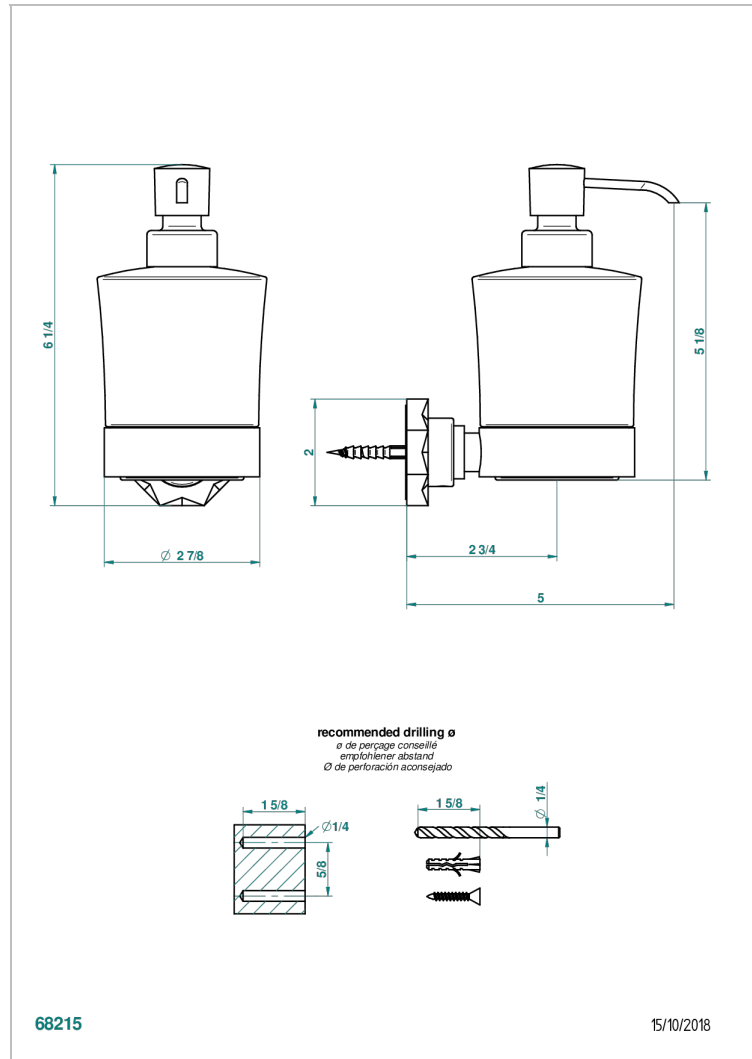

NIHAL PORCELANA DE COLOR MARFIL

U2N-613

Dosificador de locion mural

THG[®]
PARIS

CARACTERÍSTICAS

- Nihal porcelana de color marfil
- Dosificador de locion mural

ACABADOS DISPONIBLES

Bronce claro - D01
Cerámica negra mate - D30
Cobre viejo mate - H07
Cromo - A02
Cromo / dorado - G02
Cromo mate - C02