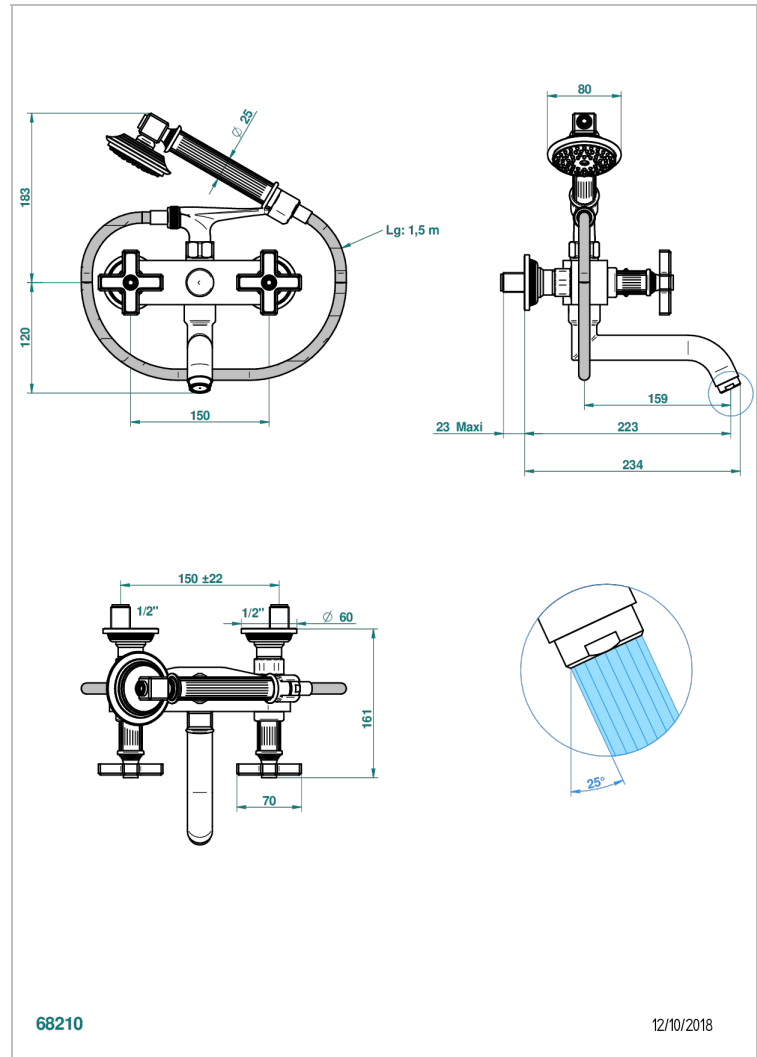

# GRAND CENTRAL ONYX NOIR

U9M-13B

Mélangeur bain douche mural 1/2", avec flexible et douchette

THG<sup>®</sup>  
PARIS