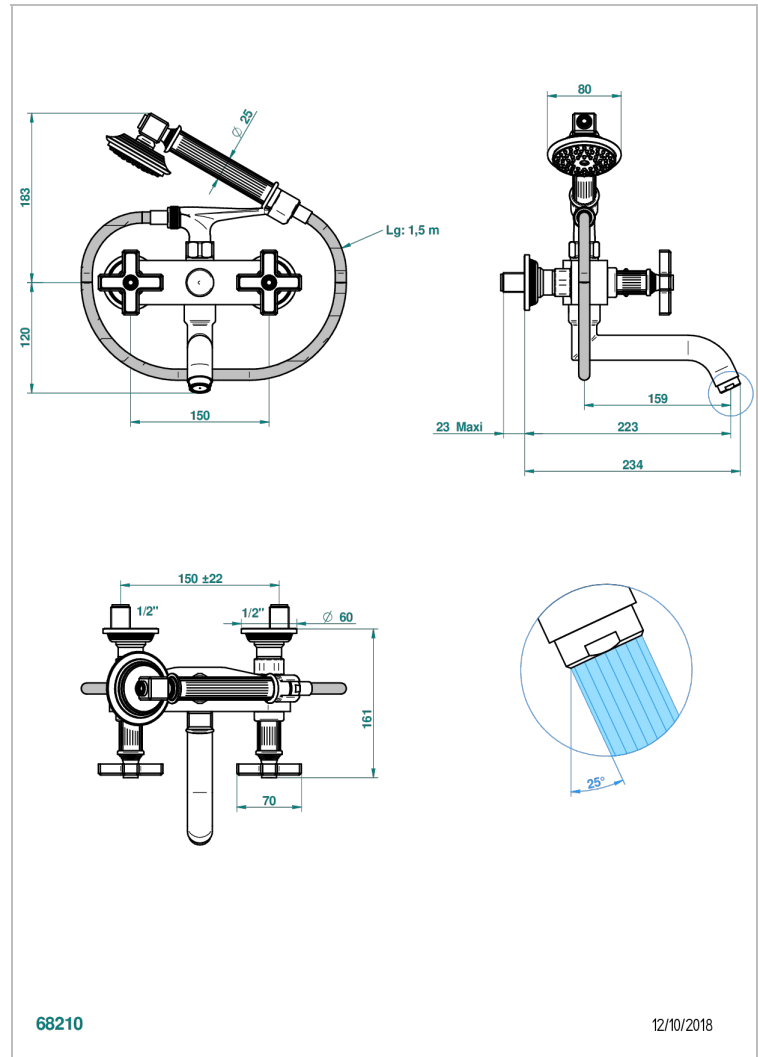

# GRAND CENTRAL BLACK ONYX

U9M-13B

Monobloc baÑo/ducha visto 1/2" con flexo y teleducha

THG<sup>®</sup>  
PARIS

## CARACTERÍSTICAS

- ACS : 21ACCLY033