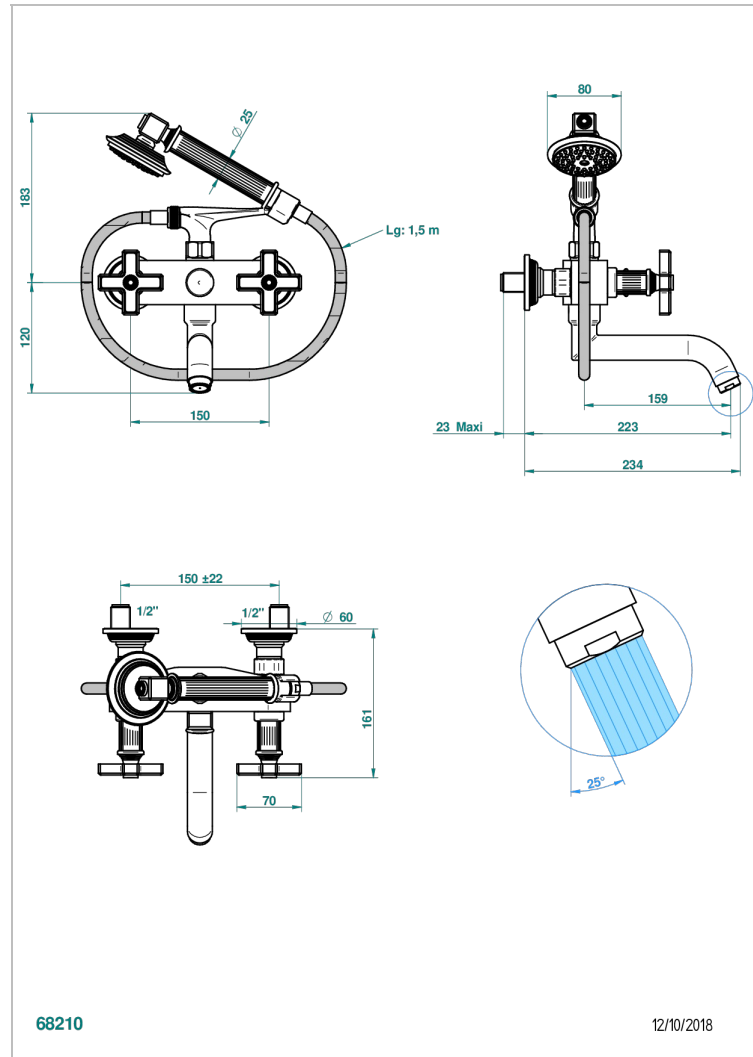

GRAND CENTRAL BLACK ONYX

U9M-13B

THG[®]
PARIS

Aufputz-wannenfüll- und brausebatterie 1/2" zur wandmontage mit schlauch, handbrause und auflegegabel für handbrause

EIGENSCHAFTEN

- ACS : 21ACCLY033

ZERTIFIZIERUNGEN

VERFÜGBARE OBERFLÄCHEN

Altnickel - H28
Blassgold - F30
Blassgold matt unlackiert - F31
Bronze hell - D01
Chrom - A02
Chrom matt - C02

Gold - F01
Gold matt - F07
Kupfer alrotrot matt lackiert - H07
Mattschwarz keramik - D30
Natural smoked Brass - A13
Nickel matt - C01