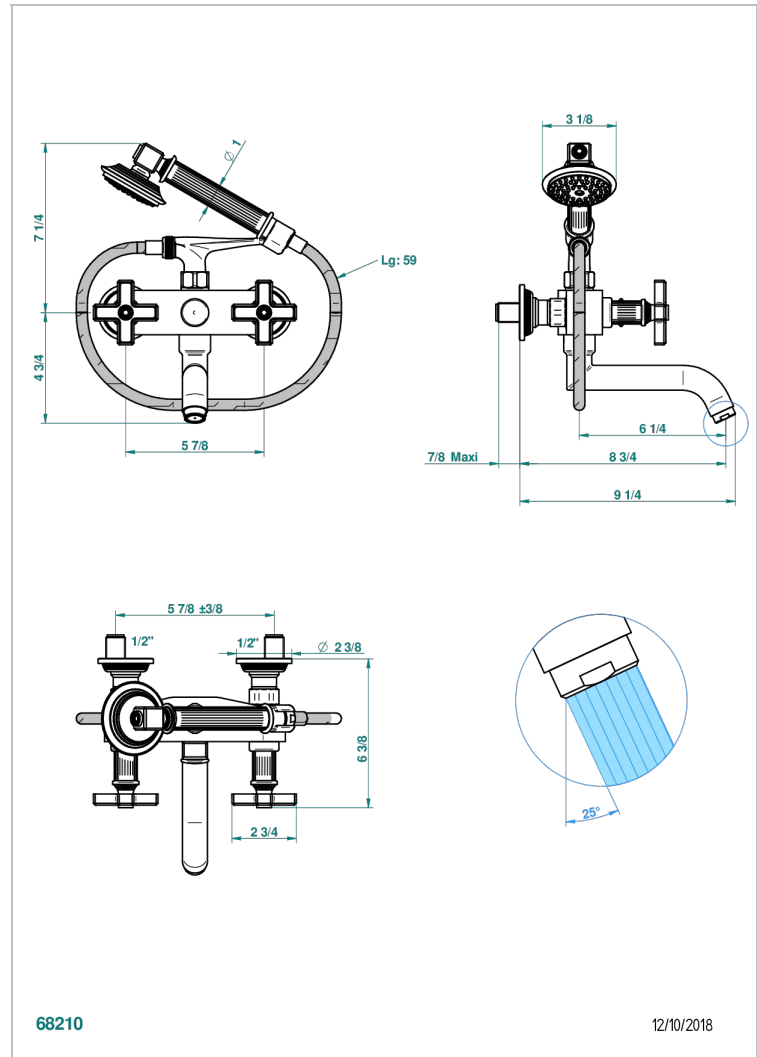

GRAND CENTRAL ONYX NOIR

U9M-13B

Mélangeur bain douche mural 1/2", avec flexible et douchette

THG[®]
PARIS

CARACTÉRISTIQUES

- ACS : 21ACCLY033

CERTIFICATIONS

FINITIONS DISPONIBLES