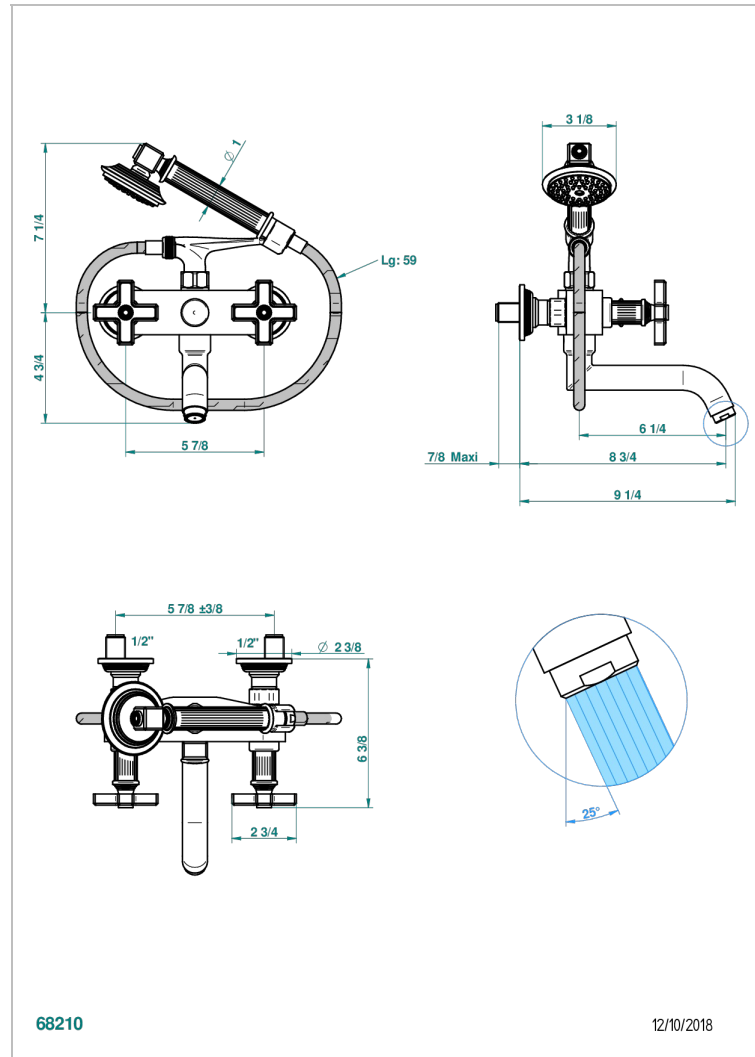

GRAND CENTRAL BLACK ONYX

U9M-13B

THG[®]
PARIS

Aufputz-wannenfüll- und brausebatterie 1/2" zur wandmontage mit schlauch, handbrause und auflegegabel für handbrause

EIGENSCHAFTEN

- ACS : 21ACCLY033

ZERTIFIZIERUNGEN

VERFÜGBARE OBERFLÄCHEN

Altnickel - H28
Blassgold - F30
Blassgold matt unlackiert - F31
Bronze hell - D01
Chrom - A02
Chrom matt - C02

Gold - F01
Gold matt - F07
Kupfer alrot matt lackiert - H07
Mattschwarz keramik - D30
Natural smoked Brass - A13
Nickel matt - C01