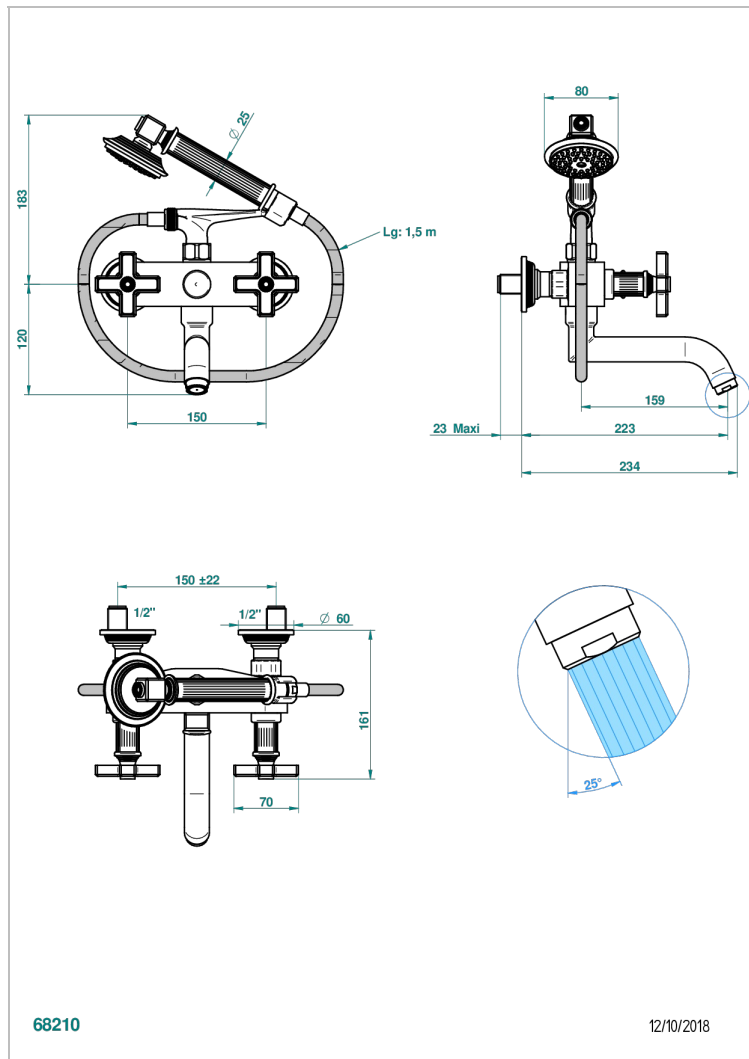

# GRAND CENTRAL С РУЧКАМИ-КРЕСТИКАМИ С ЧЕРНЫМ ОНИКСОМ

THG<sup>®</sup>  
PARIS

U9M-13B

Смеситель для ванны настенный на 2 отверстия с ручным душем и шлангом - 150 мм между центрами