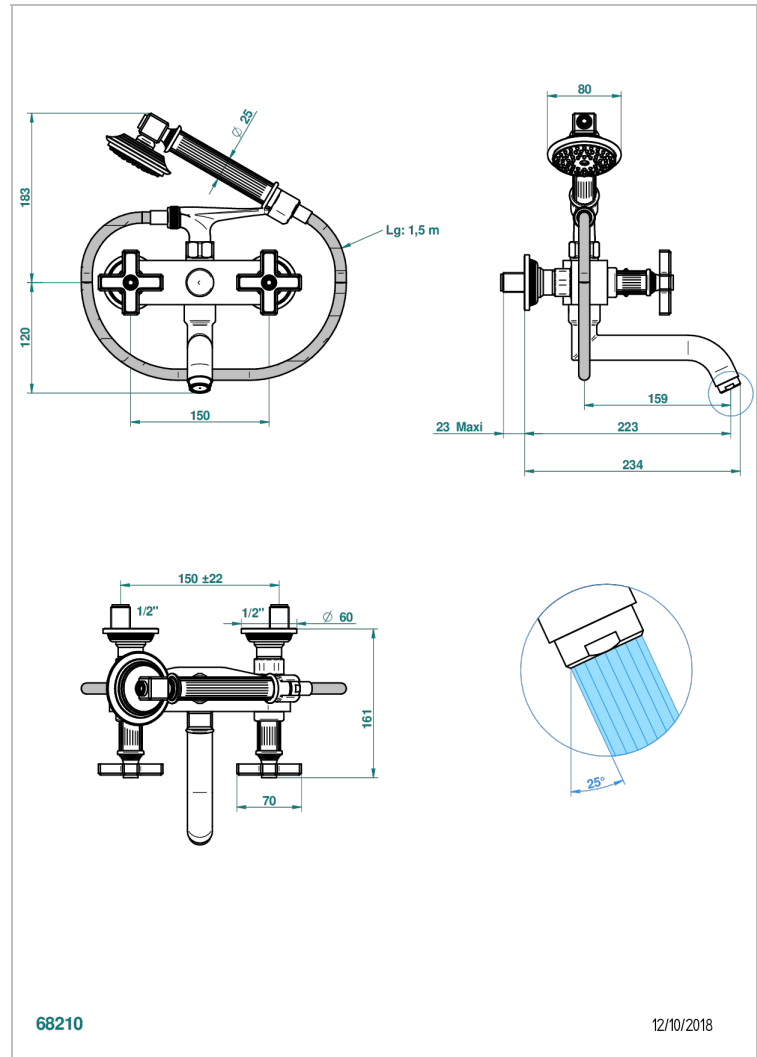

GRAND CENTRAL ONYX NOIR

U9M-13B

Mélangeur bain douche mural 1/2", avec flexible et douchette

THG[®]
PARIS

CARACTÉRISTIQUES

- ACS : 21ACCLY033

CERTIFICATIONS

FINITIONS DISPONIBLES