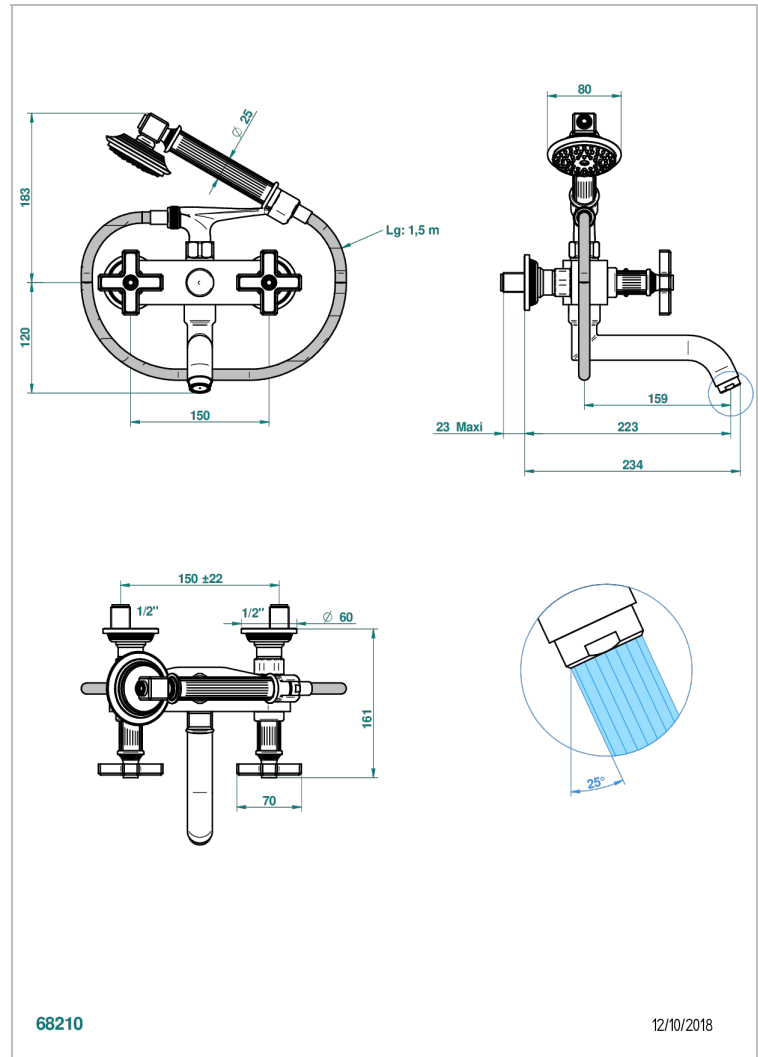

GRAND CENTRAL BLACK ONYX

U9M-13B

Monobloc baÑo/ducha visto 1/2" con flexo y teleducha

THG[®]
PARIS

CARACTERÍSTICAS

- ACS : 21ACCLY033

ESTÁNDAR

ACABADOS DISPONIBLES