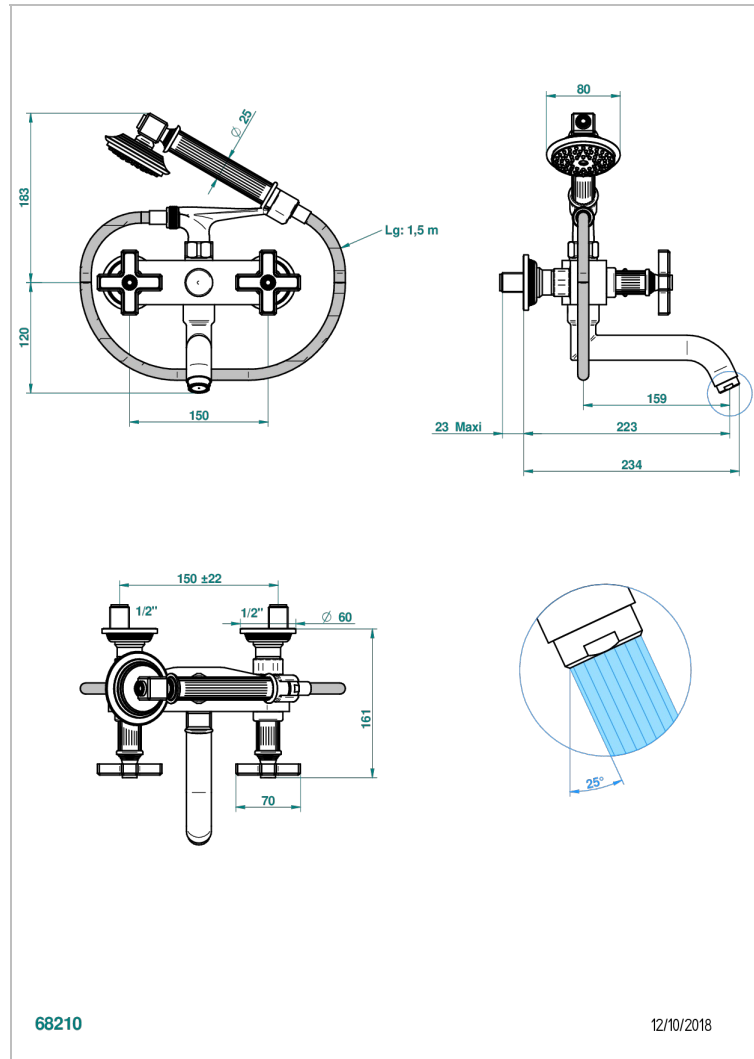

# GRAND CENTRAL BLACK ONYX

U9M-13B

THG<sup>®</sup>  
PARIS

Aufputz-wannenfüll- und brausebatterie 1/2" zur wandmontage mit schlauch, handbrause und auflegegabel für handbrause