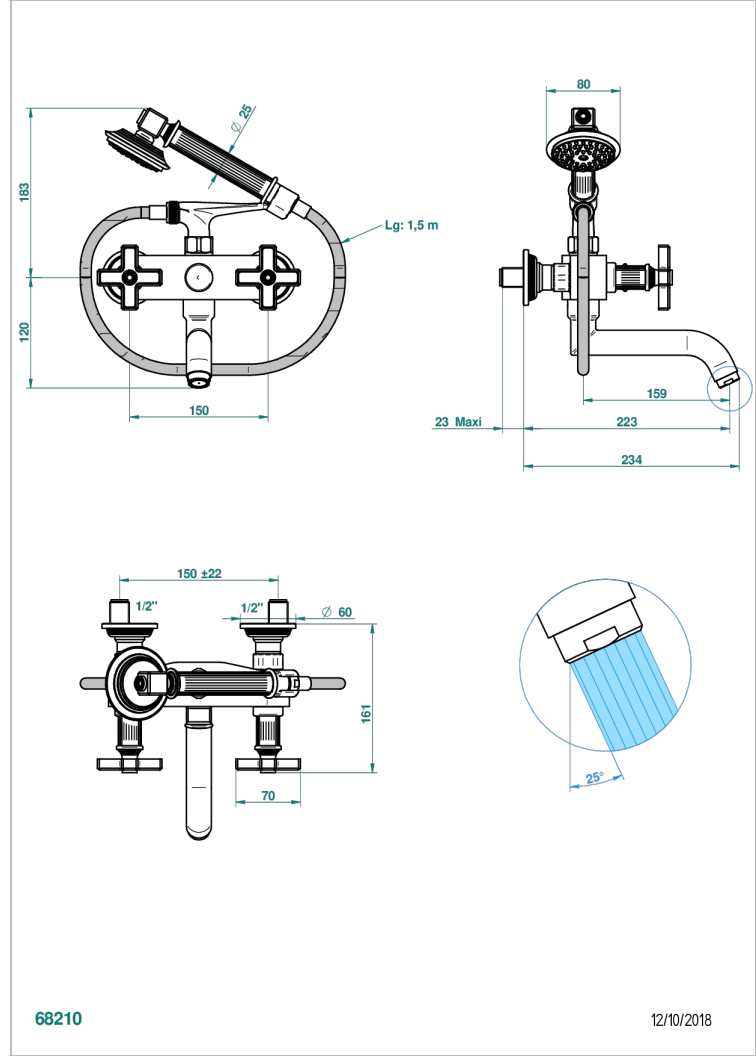

# GRAND CENTRAL BLACK ONYX

U9M-13B

壁式1/2"浴缸淋浴龙头，带软管和花洒

THG<sup>®</sup>  
PARIS

68210

12/10/2018