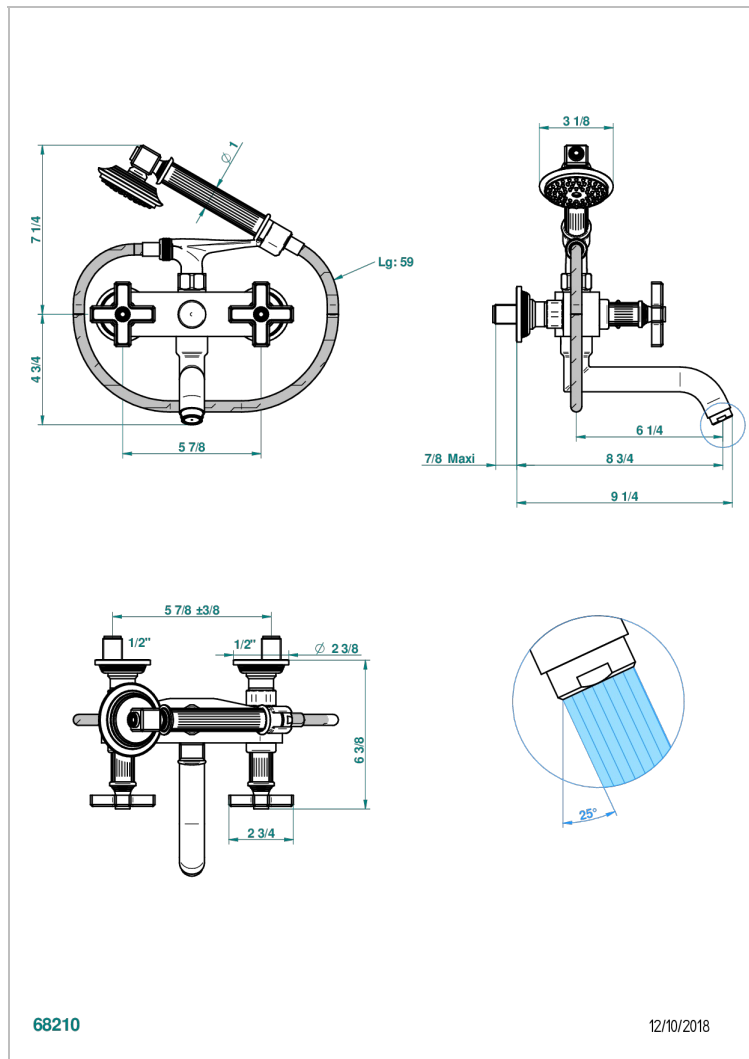

GRAND CENTRAL С РУЧКАМИ-КРЕСТИКАМИ С ЧЕРНЫМ ОНИКСОМ

THG[®]
PARIS

U9M-13B

Смеситель для ванны настенный на 2 отверстия с ручным душем и шлангом - 150 мм между центрами

ХАРАКТЕРИСТИКИ

- ACS : 21ACCLY033

СТАНДАРТЫ