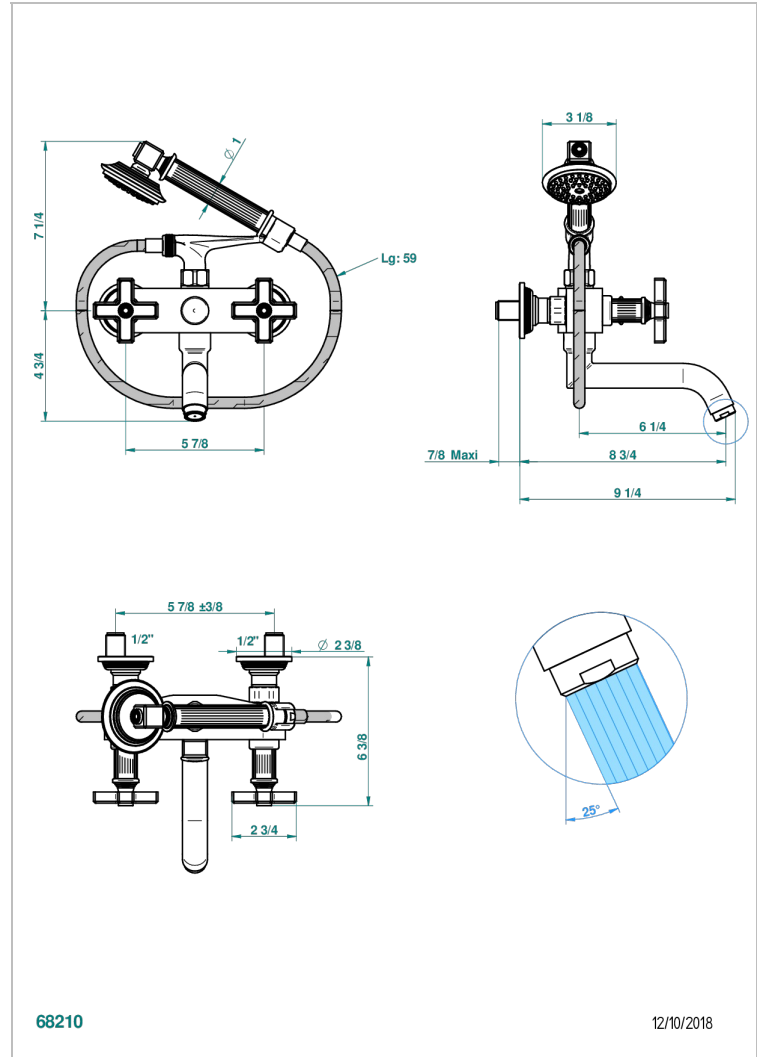

GRAND CENTRAL ONYX NOIR

U9M-13B

Mélangeur bain douche mural 1/2", avec flexible et douchette

THG[®]
PARIS

CARACTÉRISTIQUES

- ACS : 21ACCLY033

CERTIFICATIONS

FINITIONS DISPONIBLES