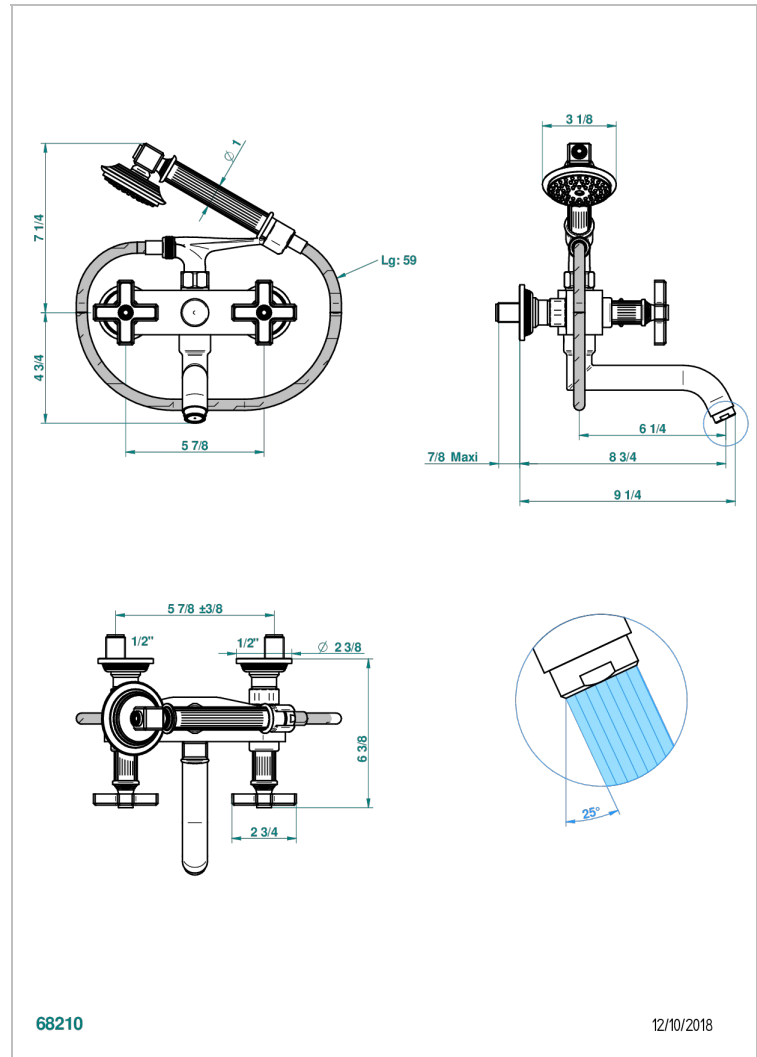

GRAND CENTRAL BLACK ONYX

U9M-13B

Monobloc baño/ducha visto 1/2" con flexo y teleducha

THG[®]
PARIS

68210

12/10/2018

CARACTERÍSTICAS

- ACS : 21ACCLY033