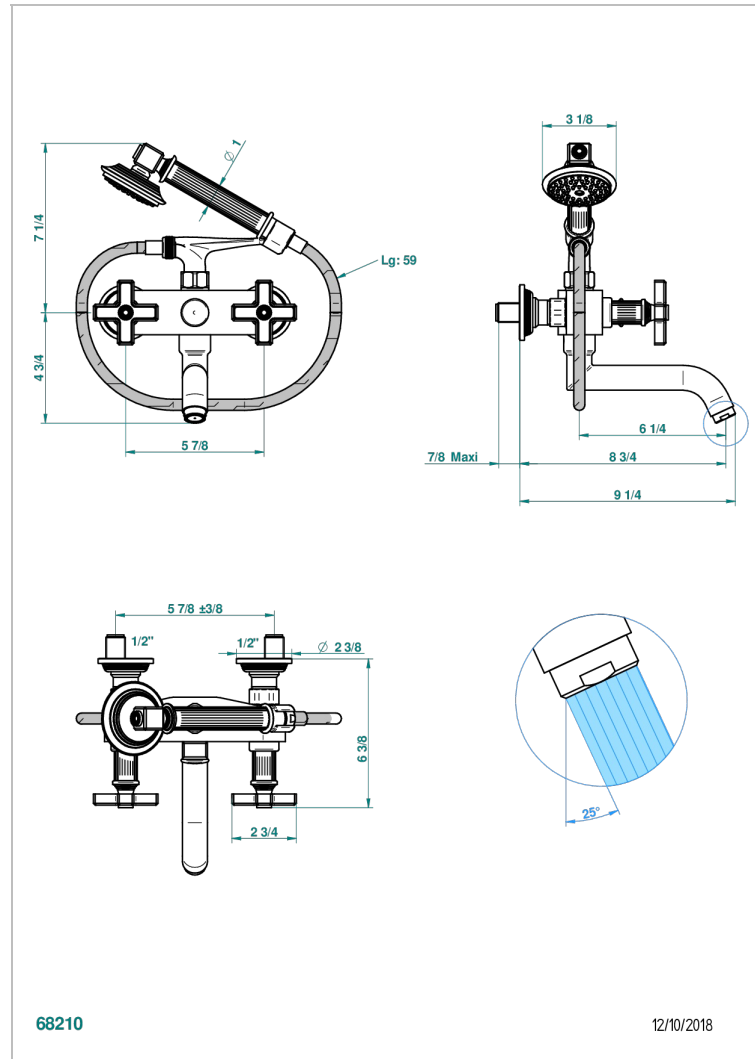

GRAND CENTRAL BLACK ONYX

U9M-13B

THG[®]
PARIS

Aufputz-wannenfüll- und brausebatterie 1/2" zur wandmontage mit schlauch, handbrause und auflegegabel für handbrause

EIGENSCHAFTEN

- ACS : 21ACCLY033

ZERTIFIZIERUNGEN

VERFÜGBARE OBERFLÄCHEN

Altnickel - H28
Blassgold - F30
Blassgold matt unlackiert - F31
Bronze hell - D01
Chrom - A02
Chrom matt - C02

Gold - F01
Gold matt - F07
Kupfer alrotrot matt lackiert - H07
Mattschwarz keramik - D30
Natural smoked Brass - A13
Nickel matt - C01