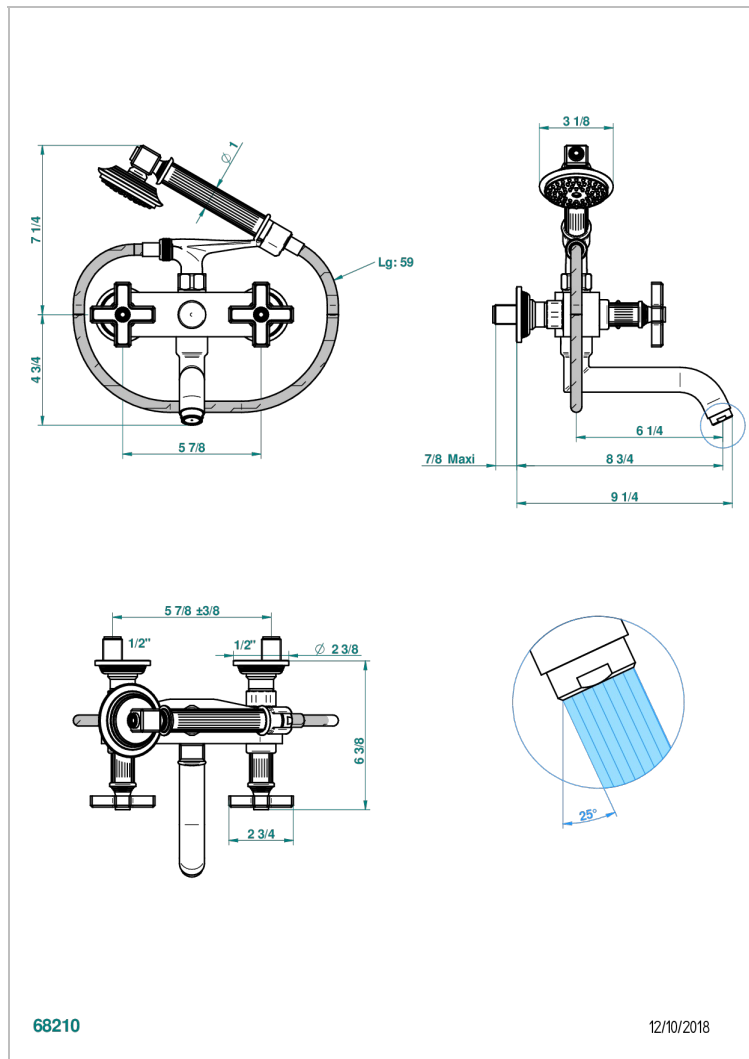

GRAND CENTRAL BLACK ONYX

U9M-13B

THG[®]
PARIS

壁式1/2"浴缸淋浴龙头，带软管和花洒

特色

- ACS : 21ACCLY033

标准

可选饰面

PVD棕铜 - F33
PVD金色 - H52
PVD镍 - H55
Umber PVD - H66
哑光复古铜 - HO7
哑光浅金 - F31

哑光金 - F07
哑光铬 - C02
哑光镍 - C01
复古镍 - H28
抛光金 (24K金) - F01
抛光铬 - A02

抛光镍 - B01
浅金 - F30
漆面铜 - DO1