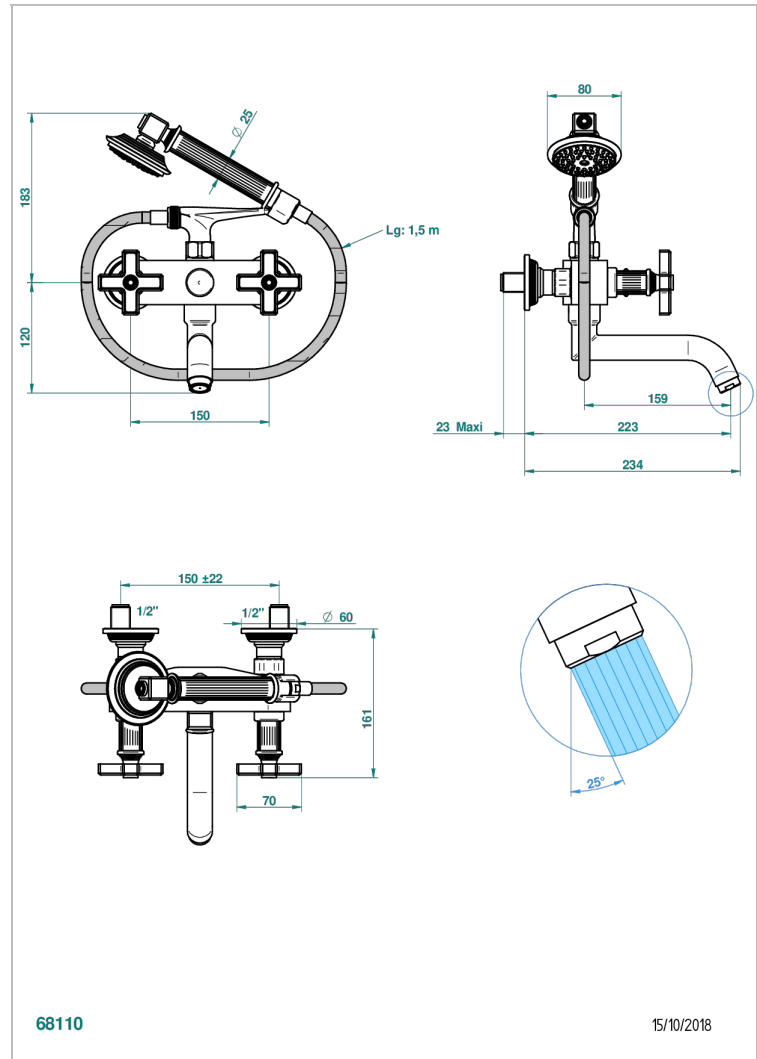

GRAND CENTRAL METAL

U9K-13B

Mélangeur bain douche mural 1/2", avec flexible et douchette

THG[®]
PARIS

CARACTÉRISTIQUES

- ACS : 21ACCLY033

CERTIFICATIONS

SPÉCIFICATIONS TECHNIQUES

- Recommandé : 3 bars (max. 5 bars) - Advised : 43,5 psi (max. 72 psi)
- Bec : 35 l/min à 3 bars - Douchette : 9,5 l/min à 3 bars
- Spout : 9.26 gpm at 43.5 psi - Handshower : 2.5 gpm at 43.5 psi

FINITIONS DISPONIBLES