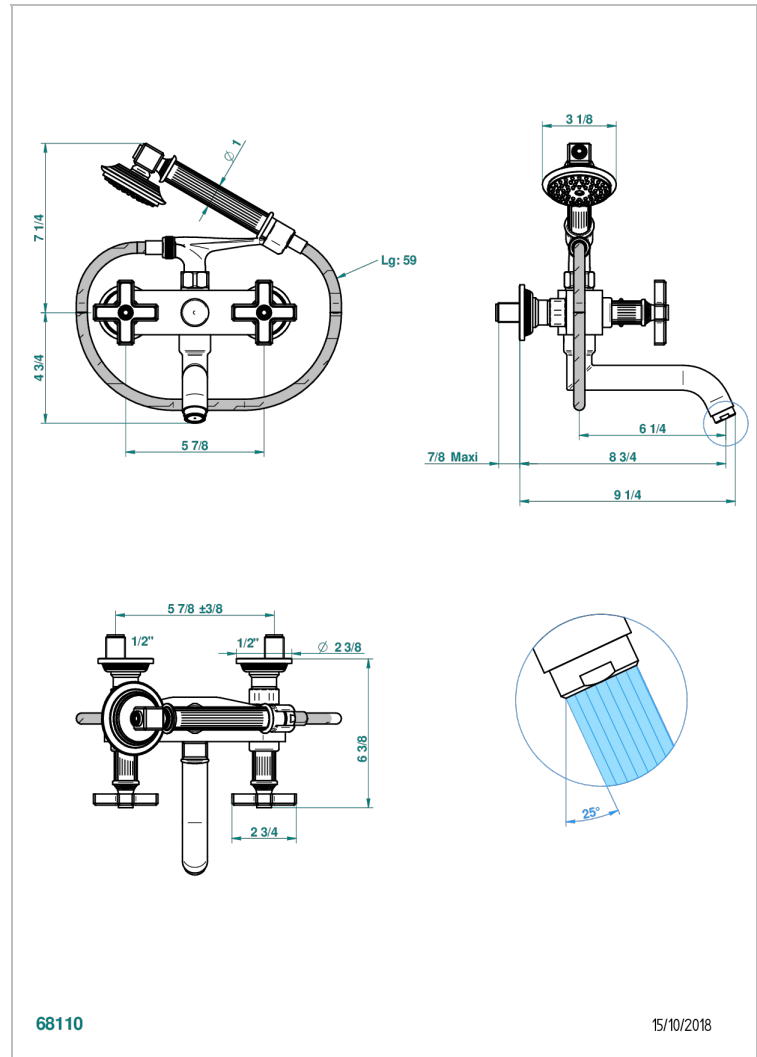

# GRAND CENTRAL METAL

U9K-13B

Mélangeur bain douche mural 1/2", avec flexible et douchette

THG<sup>®</sup>  
PARIS

## SPECIFICATIONS TECHNIQUES

- Recommandé : 3 bars (max. 5 bars) - Advised : 43,5 psi (max. 72 psi)
- Bec : 35 l/min à 3 bars - Douchette : 9,5 l/min à 3 bars
- Spout : 9.26 gpm at 43.5 psi - Handshower : 2.5 gpm at 43.5 psi