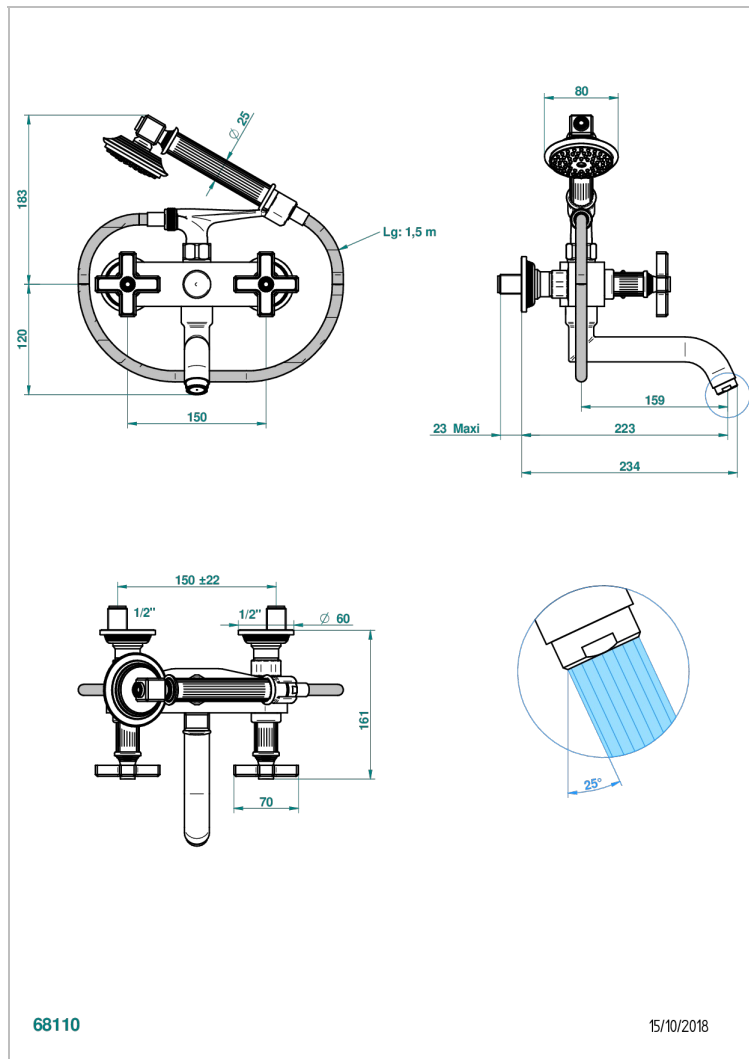

GRAND CENTRAL С МЕТАЛЛИЧЕСКИМИ РУЧКАМИ-КРЕСТИКАМИ

THG
PARIS

U9K-13B

Смеситель для ванны настенный на 2 отверстия с ручным душем и шлангом - 150 мм между центрами

ХАРАКТЕРИСТИКИ

- ACS : 21ACCLY033

СТАНДАРТЫ

ТЕХНИЧЕСКИЕ ХАРАКТЕРИСТИКИ

- Recommandé : 3 bars (max. 5 bars) - Advised : 43,5 psi (max. 72 psi)
- Bec : 35 l/min à 3 bars - Douchette : 9,5 l/min à 3 bars
- Spout : 9.26 gpm at 43.5 psi - Handshower : 2.5 gpm at 43.5 psi

ДОСТУПНЫЕ ВАРИАНТЫ ПОКРЫТИЙ