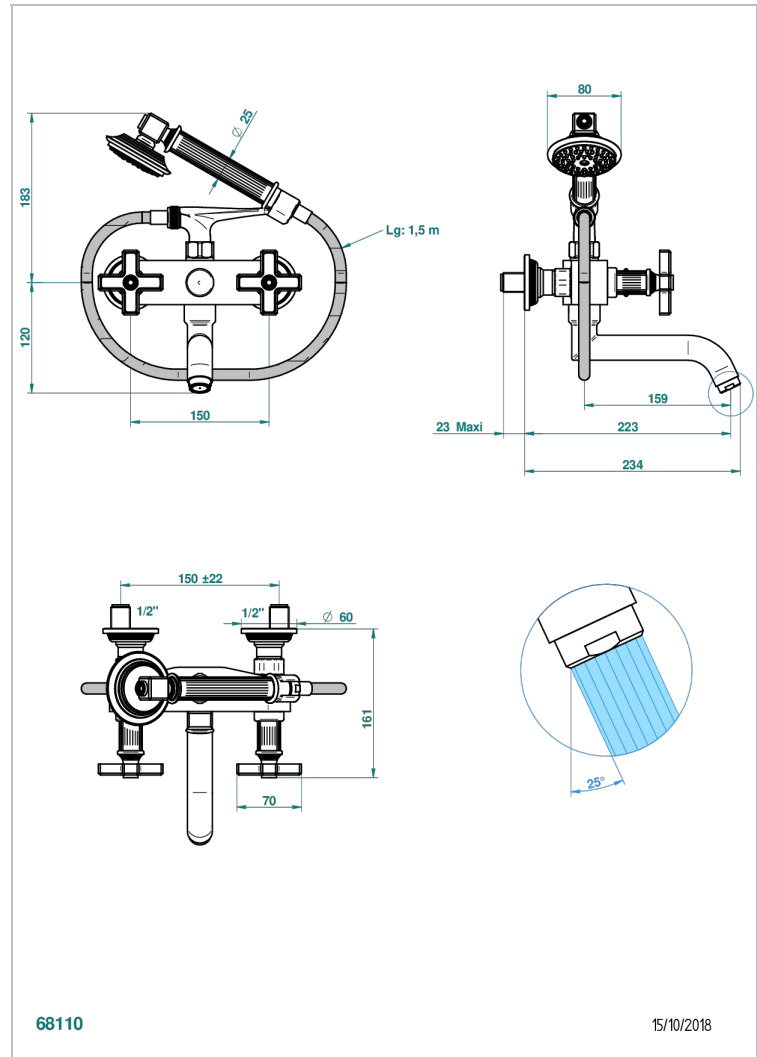

# GRAND CENTRAL METAL

U9K-13B

Mélangeur bain douche mural 1/2", avec flexible et douchette

THG<sup>®</sup>  
PARIS

## SPÉCIFICATIONS TECHNIQUES

- Recommandé : 3 bars (max. 5 bars) - Advised : 43,5 psi (max. 72 psi)
- Bec : 35 l/min à 3 bars - Douchette : 9,5 l/min à 3 bars
- Spout : 9.26 gpm at 43.5 psi - Handshower : 2.5 gpm at 43.5 psi