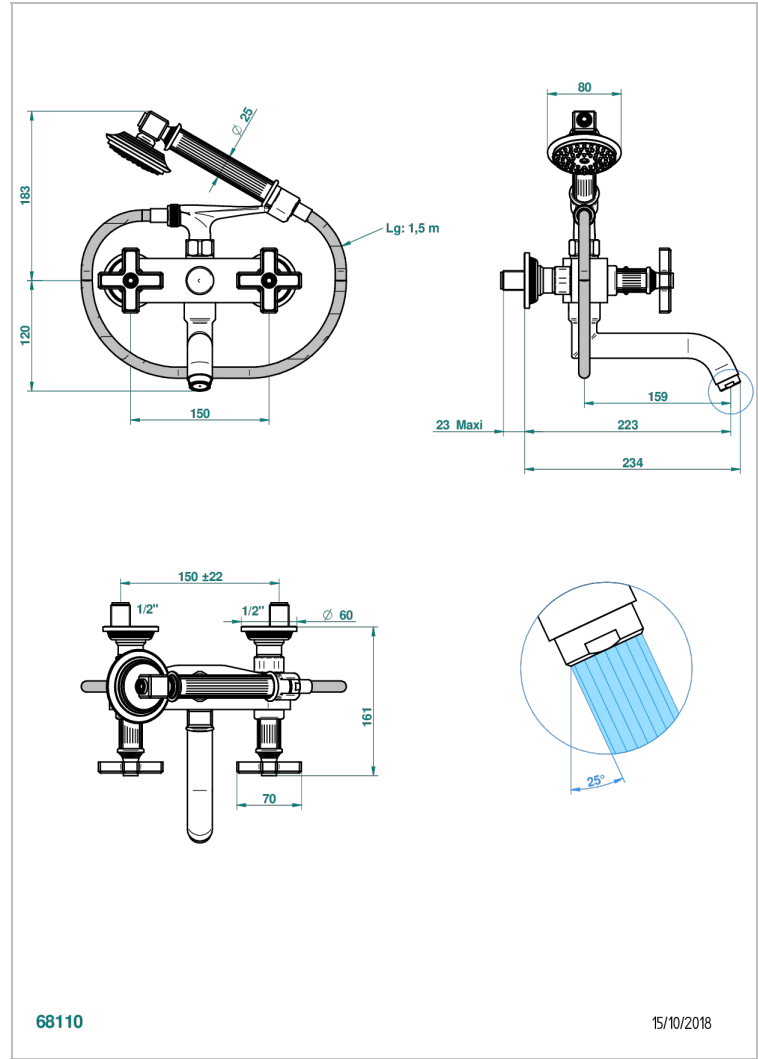

# GRAND CENTRAL METAL

U9K-13B

Monobloc baÑo/ducha visto 1/2" con flexo y teleducha

THG<sup>®</sup>  
PARIS

## CARACTERÍSTICAS

- ACS : 21ACCLY033

## ESPECIFICACIONES TÉCNICAS

- Recommandé : 3 bars (max. 5 bars) - Advised : 43,5 psi (max. 72 psi)
- Bec : 35 l/min à 3 bars - Douchette : 9,5 l/min à 3 bars
- Spout : 9.26 gpm at 43.5 psi - Handshower : 2.5 gpm at 43.5 psi