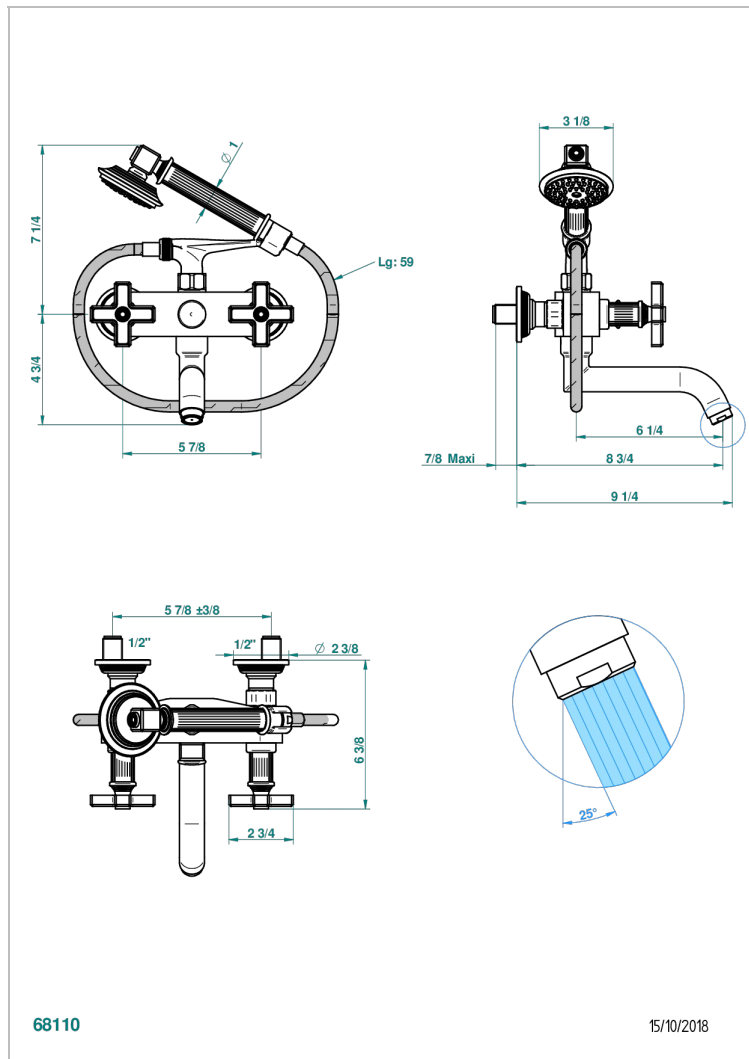

# GRAND CENTRAL С МЕТАЛЛИЧЕСКИМИ РУЧКАМИ-КРЕСТИКАМИ

THG<sup>®</sup>  
PARIS

U9K-13B

Смеситель для ванны настенный на 2 отверстия с ручным душем и шлангом - 150 мм между центрами

## ТЕХНИЧЕСКИЕ ХАРАКТЕРИСТИКИ

- Recommandé : 3 bars (max. 5 bars) - Advised : 43,5 psi (max. 72 psi)
- Bec : 35 l/min à 3 bars - Douchette : 9,5 l/min à 3 bars
- Spout : 9.26 gpm at 43.5 psi - Handshower : 2.5 gpm at 43.5 psi