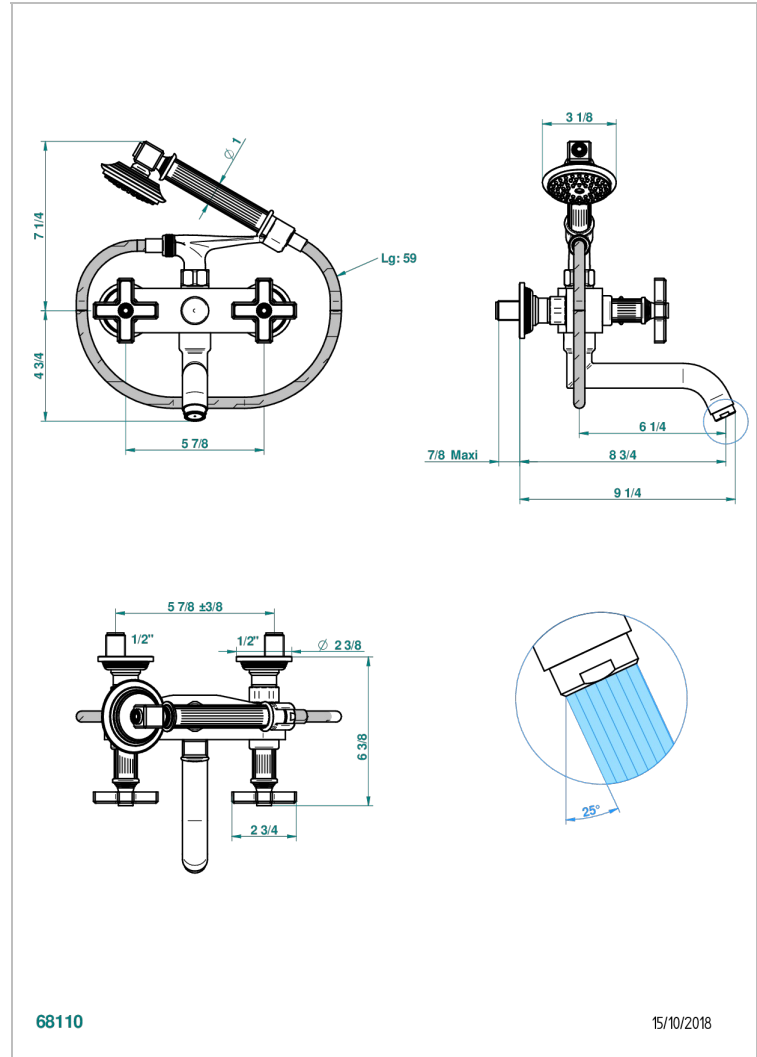

GRAND CENTRAL METAL

U9K-13B

Mélangeur bain douche mural 1/2", avec flexible et douchette

THG[®]
PARIS

CARACTÉRISTIQUES

- ACS : 21ACCLY033

CERTIFICATIONS

SPECIFICATIONS TECHNIQUES

- Recommandé : 3 bars (max. 5 bars) - Advised : 43,5 psi (max. 72 psi)
- Bec : 35 l/min à 3 bars - Douchette : 9,5 l/min à 3 bars
- Spout : 9.26 gpm at 43.5 psi - Handshower : 2.5 gpm at 43.5 psi

FINITIONS DISPONIBLES