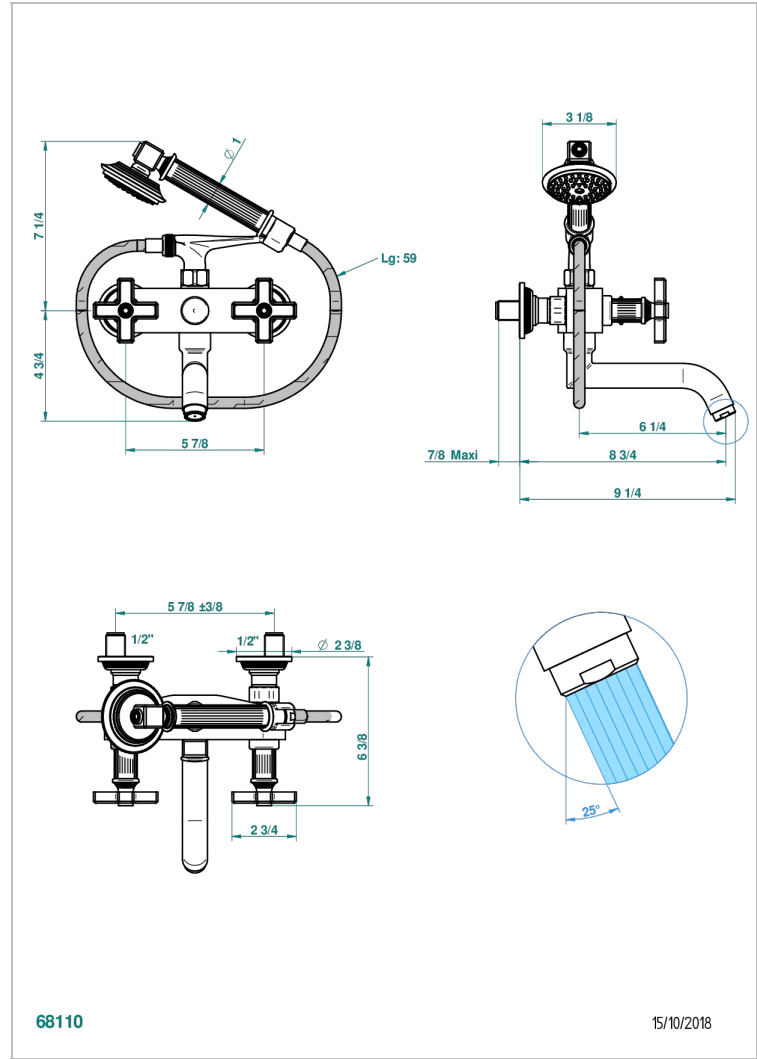

GRAND CENTRAL METAL

U9K-13B

壁式1/2"浴缸淋浴龙头，带软管和花洒

THG[®]
PARIS

68110

15/10/2018

特色

- ACS : 21ACCLY033

技术特征

- Recommandé : 3 bars (max. 5 bars) - Advised : 43,5 psi (max. 72 psi)
- Bec : 35 l/min à 3 bars - Douchette : 9,5 l/min à 3 bars
- Spout : 9.26 gpm at 43.5 psi - Handshower : 2.5 gpm at 43.5 psi

标准