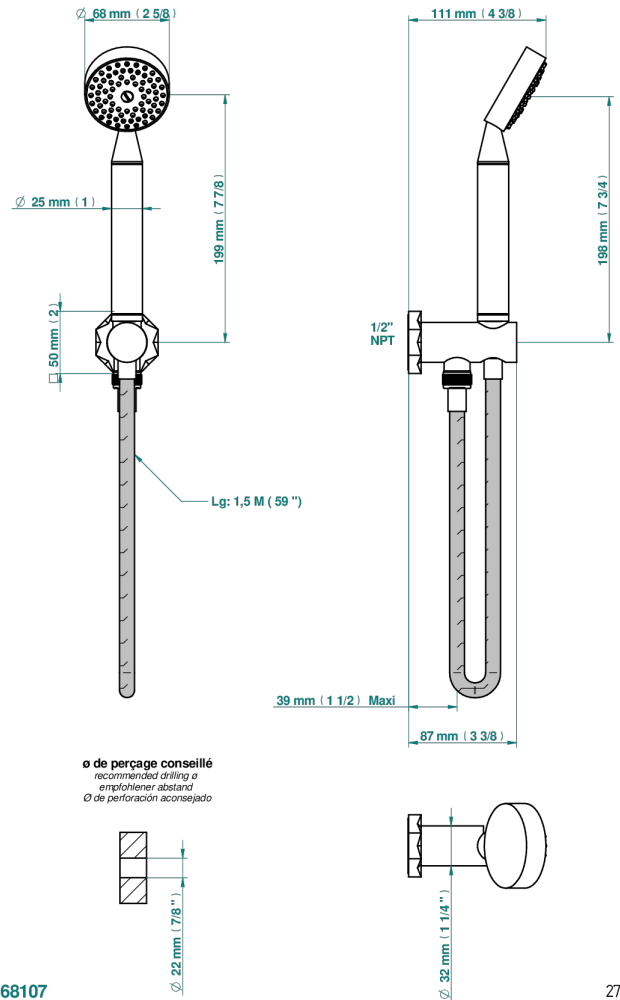

# NIHAL PORCELAINES VERTE

U2R-54/US

Sortie murale avec support douchette M 1/2 , flexible 1m50 et douchette de style - standard américain

THG<sup>®</sup>  
PARIS

## CARACTÉRISTIQUES

- Nihal Porcelaine verte
- Sortie murale avec support douchette M 1/2 , flexible 1m50 et douchette de style - standard américain

## FINITIONS DISPONIBLES

Bronze clair - D01  
Chromé - A02  
Chromé / doré - G02  
Chromé mat - C02  
Doré brillant - F01  
Doré mat - F07

Nickel brillant - B01  
Nickel mat - C01  
Noir mat céramique - D30  
Or pâle - F30  
Or pâle mat - F31  
Pvd blush - H62