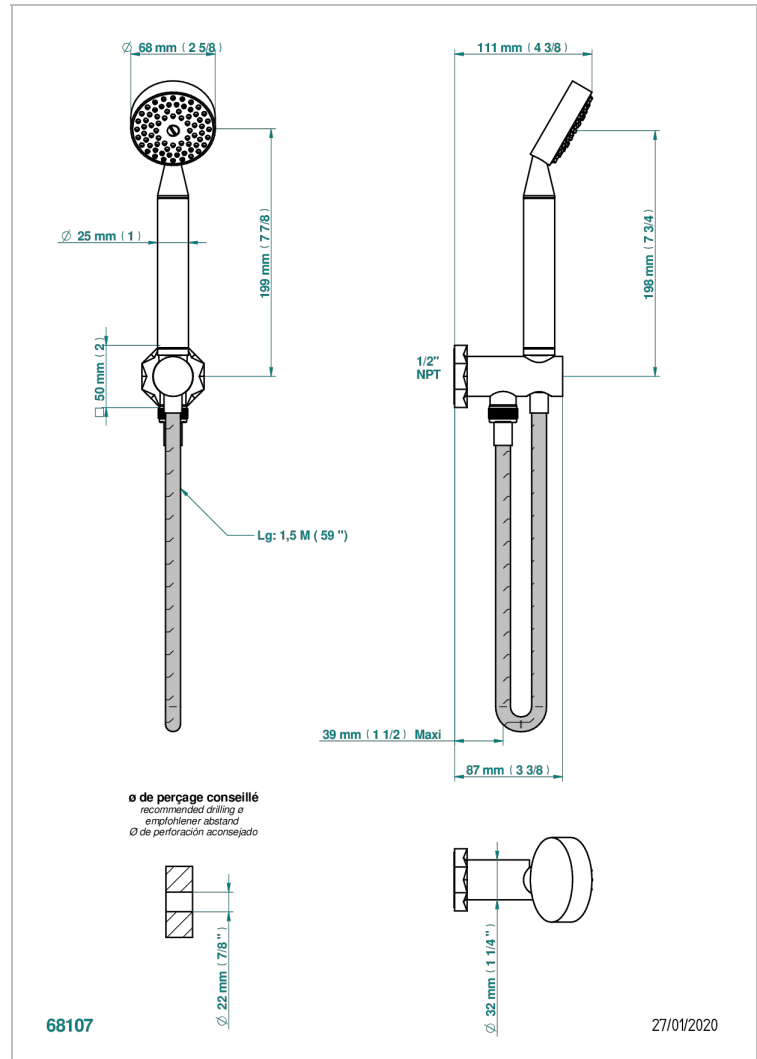

NIHAL PORCELANA VERDE

U2R-54/US

THG[®]
PARIS

Sortie murale avec support douchette M 1/2 , flexible 1m50 et douchette de style - standard américain

CARACTERÍSTICAS

- Nihal porcelana verde
- Sortie murale avec support douchette M 1/2 , flexible 1m50 et douchette de style - standard américain

ACABADOS DISPONIBLES

Bronce claro - D01
Cerámica negra mate - D30
Cobre viejo mate - H07
Cromo - A02
Cromo / dorado - G02
Cromo mate - C02

Dorado - F01
Dorado mate - F07
Dorado pálido - F30
Dorado pálido mate (sin barniz) - F31
Níquel - B01
Níquel mate - C01