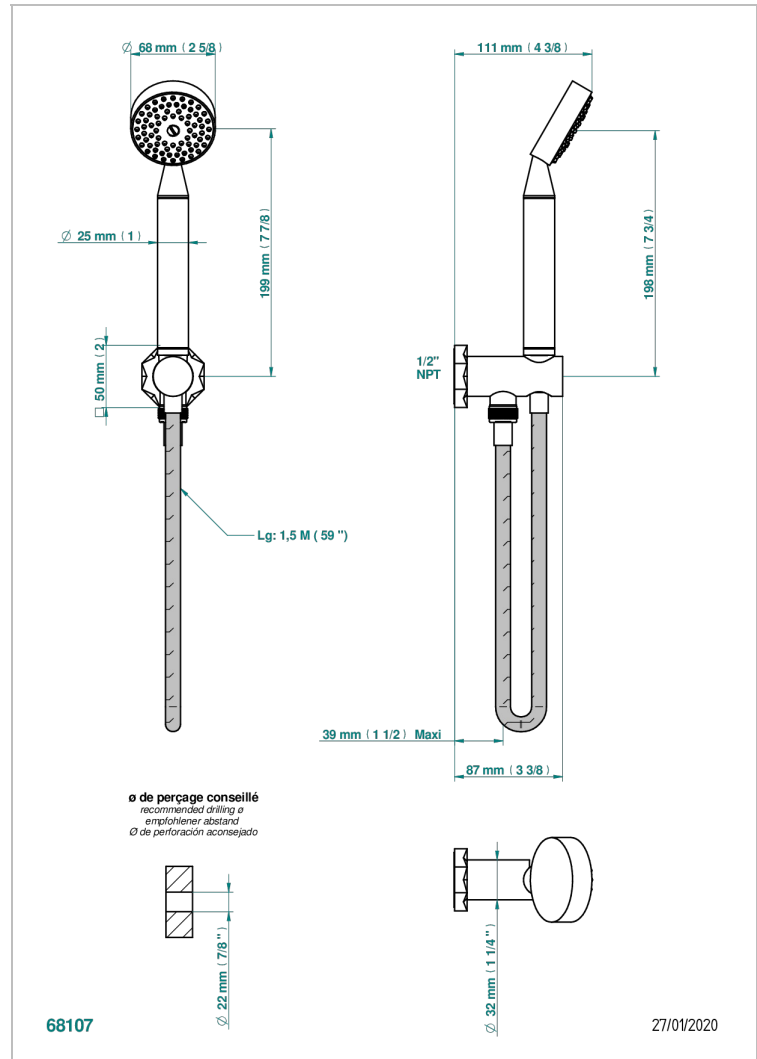

NIHAL PORCELAINE NOIRE

U2P-54/US

THG[®]
PARIS

Sortie murale avec support douchette M 1/2 , flexible 1m50 et douchette de style - standard américain

CARACTÉRISTIQUES

- Nihal Porcelaine noire
- Sortie murale avec support douchette M 1/2 , flexible 1m50 et douchette de style - standard américain

FINITIONS DISPONIBLES

Bronze clair - D01
Chromé - A02
Chromé / doré - G02
Chromé mat - C02
Doré brillant - F01
Doré mat - F07

Nickel brillant - B01
Nickel mat - C01
Noir mat céramique - D30
Or pâle - F30
Or pâle mat - F31
Pvd blush - H62