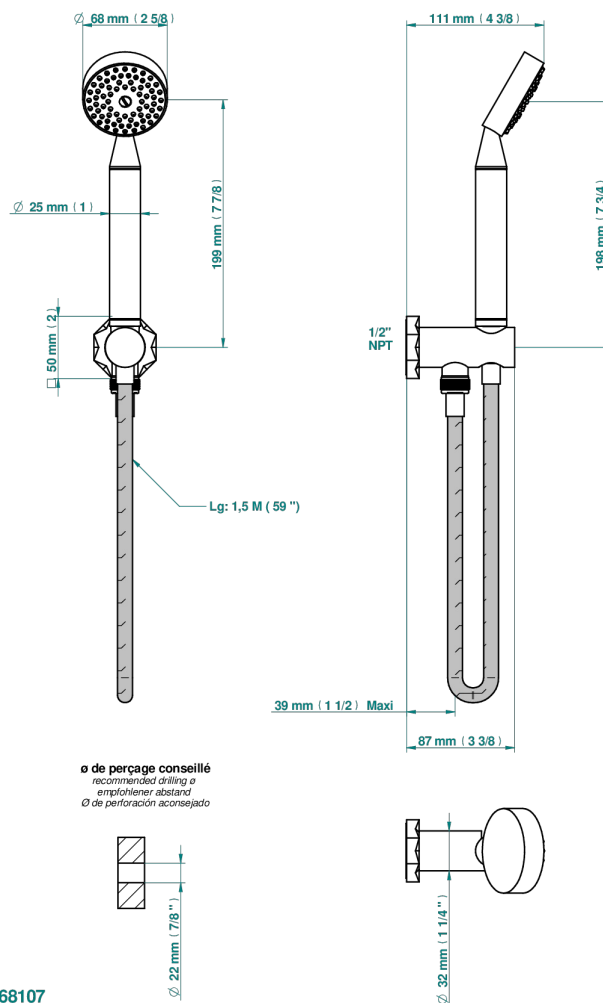

NIHAL PORCELANA NEGRA

U2P-54/US

THG[®]
PARIS

Sortie murale avec support douchette M 1/2 , flexible 1m50 et douchette de style - standard américain

68107

27/01/2020

CARACTERÍSTICAS

- Nihal porcelana negra
- Sortie murale avec support douchette M 1/2 , flexible 1m50 et douchette de style - standard américain

ACABADOS DISPONIBLES

Bronce claro - D01
Cerámica negra mate - D30
Cobre viejo mate - H07
Cromo - A02
Cromo / dorado - G02
Cromo mate - C02

Dorado - F01
Dorado mate - F07
Dorado pálido - F30
Dorado pálido mate (sin barniz) - F31
Níquel - B01
Níquel mate - C01

Níquel viejo - H28
Pvd blush - H62
Pvd blush mate - H60
Pvd color latón - H49
Pvd color latón mate - H50
Pvd color níquel - H55

Pvd color níquel mate - H56
Pvd color oro - H52
Pvd color oro mate - H53
Pvd grafito - H64
Pvd grafito mate - H65
Pvd marrón bronce - F33

Pvd marrón bronce mate - F34
Pvd umber - H66
Pvd umber mate - H67