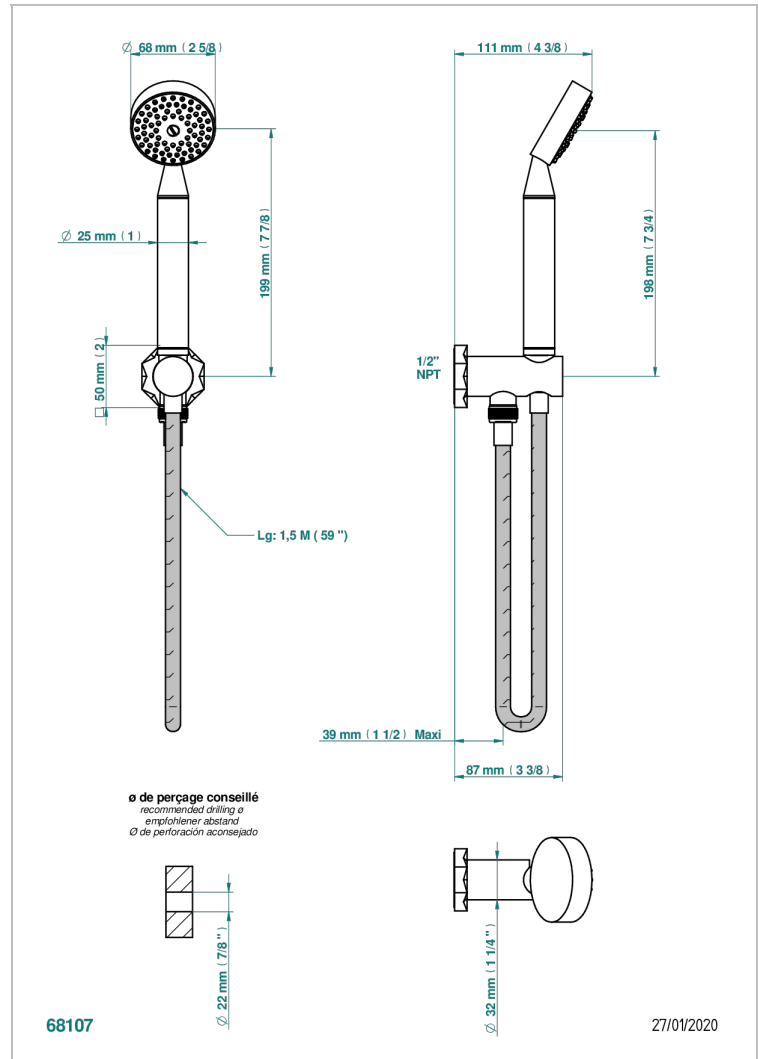

# NIHAL PORCELAINE IVOIRE

U2N-54/US

THG<sup>®</sup>  
PARIS

Sortie murale avec support douchette M 1/2 , flexible 1m50 et douchette de style - standard américain

## CARACTÉRISTIQUES

- Nihal Porcelaine ivoire
- Sortie murale avec support douchette M 1/2 , flexible 1m50 et douchette de style - standard américain