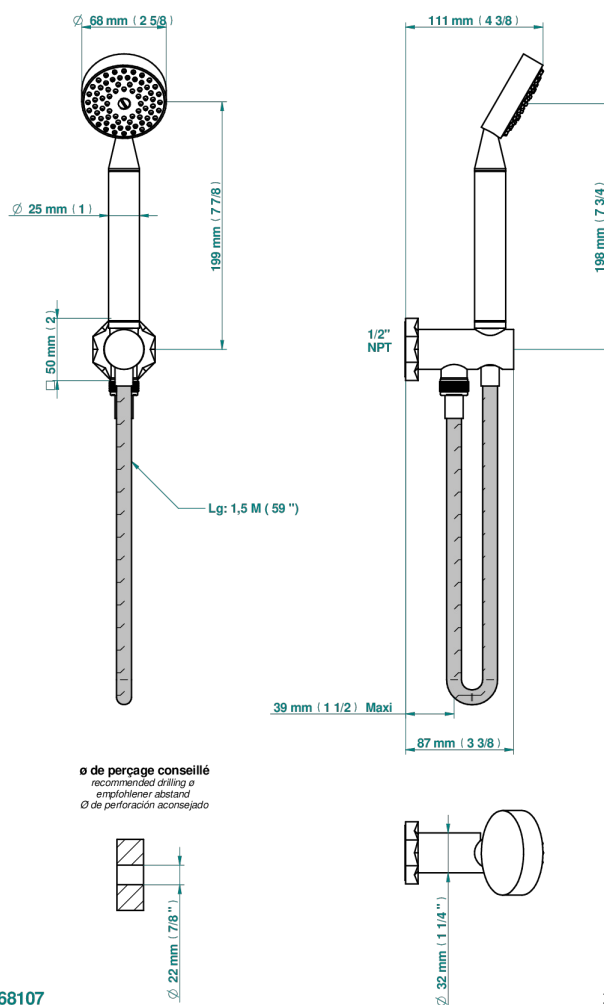

NIHAL PORCELANA DE COLOR MARFIL

U2N-54/US

THG[®]
PARIS

Sortie murale avec support douchette M 1/2 , flexible 1m50 et douchette de style - standard américain

CARACTERÍSTICAS

- Nihal porcelana de color marfil
- Sortie murale avec support douchette M 1/2 , flexible 1m50 et douchette de style - standard américain

ACABADOS DISPONIBLES

Bronce claro - D01
Cerámica negra mate - D30
Cobre viejo mate - H07
Cromo - A02
Cromo / dorado - G02
Cromo mate - C02

Dorado - F01
Dorado mate - F07
Dorado pálido - F30
Dorado pálido mate (sin barniz) - F31
Níquel - B01
Níquel mate - C01

Níquel viejo - H28
Pvd blush - H62
Pvd blush mate - H60
Pvd color latón - H49
Pvd color latón mate - H50
Pvd color níquel - H55

Pvd color níquel mate - H56
Pvd color oro - H52
Pvd color oro mate - H53
Pvd grafito - H64
Pvd grafito mate - H65
Pvd marrón bronce - F33

Pvd marrón bronce mate - F34
Pvd umber - H66
Pvd umber mate - H67