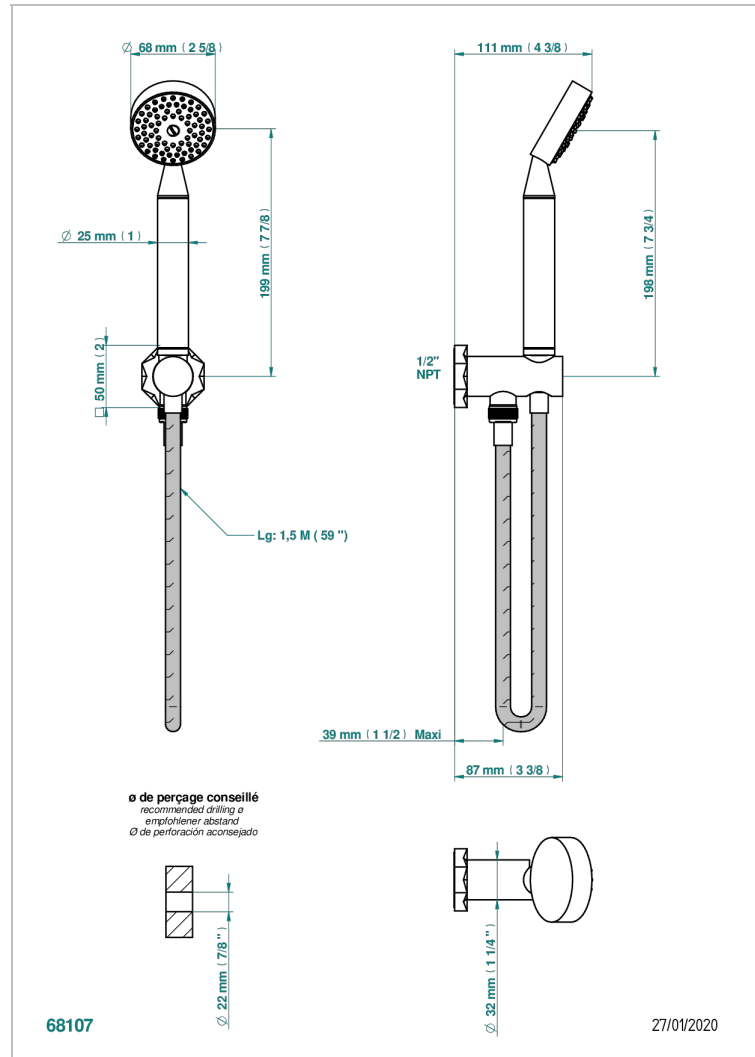

# NIHAL PORCELAINE BLEUE

U2L-54/US

Sortie murale avec support douchette M 1/2 , flexible 1m50 et douchette de style - standard américain

THG<sup>®</sup>  
PARIS

## CARACTÉRISTIQUES

- Nihal Porcelaine bleue
- Sortie murale avec support douchette M 1/2 , flexible 1m50 et douchette de style - standard américain