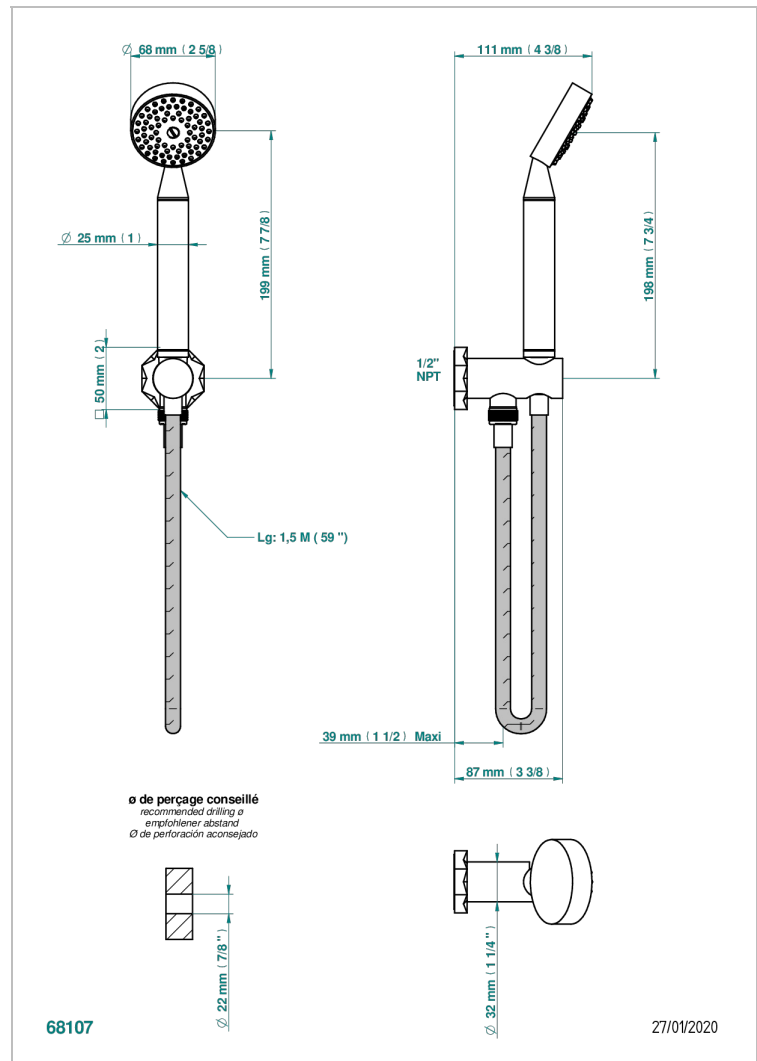

NIHAL PORCELANA AZUL

U2L-54/US

THG[®]
PARIS

Sortie murale avec support douchette M 1/2 , flexible 1m50 et douchette de style - standard américain

CARACTERÍSTICAS

- Nihal porcelana azul
- Sortie murale avec support douchette M 1/2 , flexible 1m50 et douchette de style - standard américain

ACABADOS DISPONIBLES

Bronce claro - D01
Cerámica negra mate - D30
Cobre viejo mate - H07
Cromo - A02
Cromo / dorado - G02
Cromo mate - C02

Dorado - F01
Dorado mate - F07
Dorado pálido - F30
Dorado pálido mate (sin barniz) - F31
Níquel - B01
Níquel mate - C01

Pvd marrón bronce mate - F34
Pvd umber - H66
Pvd umber mate - H67