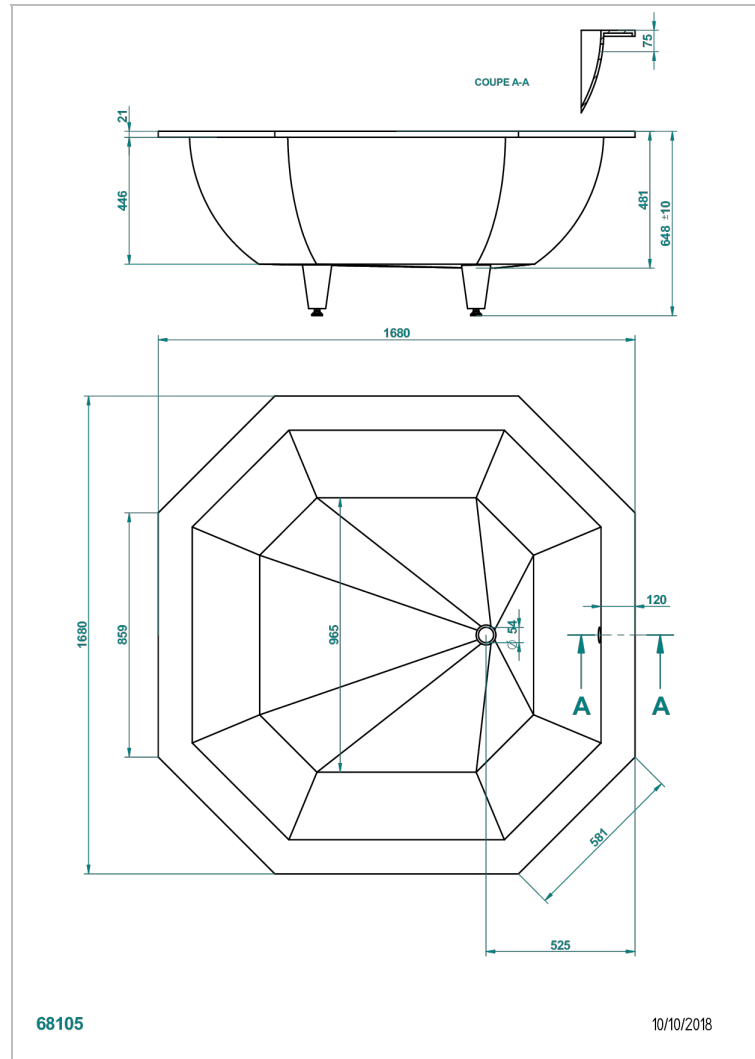

EINBAUMONTAGE BADEWANNE

B10-B690

THG[®]
PARIS

Athenes badewanne 168 x 168 x 65 cm einbaumontage, ohne ab- und Überlaufgarnitur

EIGENSCHAFTEN

- Einbaumontage Badewanne
- Athenes badewanne 168 x 168 x 65 cm einbaumontage, ohne ab- und Überlaufgarnitur

ÄHNLICHE PRODUKTE

- Ref. B12-K12A Whirlpool system with 12 aero jets
- Ref. B12-K14H Therapiesystem 14 hydrobain jets
- Ref. B12-K14H12A Whirlpool system with 14 hydro jets and 12 aero jets
- Ref. B12-K110 Desinfektionssystem
- Ref. B12-K102AB chromotherapy System 2 Spots für Badewanne mit Whirlpool system
- Ref. B16-P100 Eckige Kopfstütze 30x30 cm, Weiß
- Ref. B16-P103 Nackenrolle 13 cm x 26 cm, Weiß
- Ref. B16-P104 Kopfstütze 30 x 12 cm, h. 4 cm, Weiß
- Ref. B16-P105 Kopfstütze 38.5 x 21 cm, h. 2 cm, Weiß
- Ref. B16-P106 Kopfstütze 30 x 7 cm, h. 2 cm, Weiß
- Ref. B16-P107 Kopfstütze 35 x 40 cm, h. 5,5 cm, Weiß
- Ref. B16-K111 Filling system by water blade
- Ref. B16-K102 chromotherapy System 2 Spots für Badewanne ohne Whirlpool system