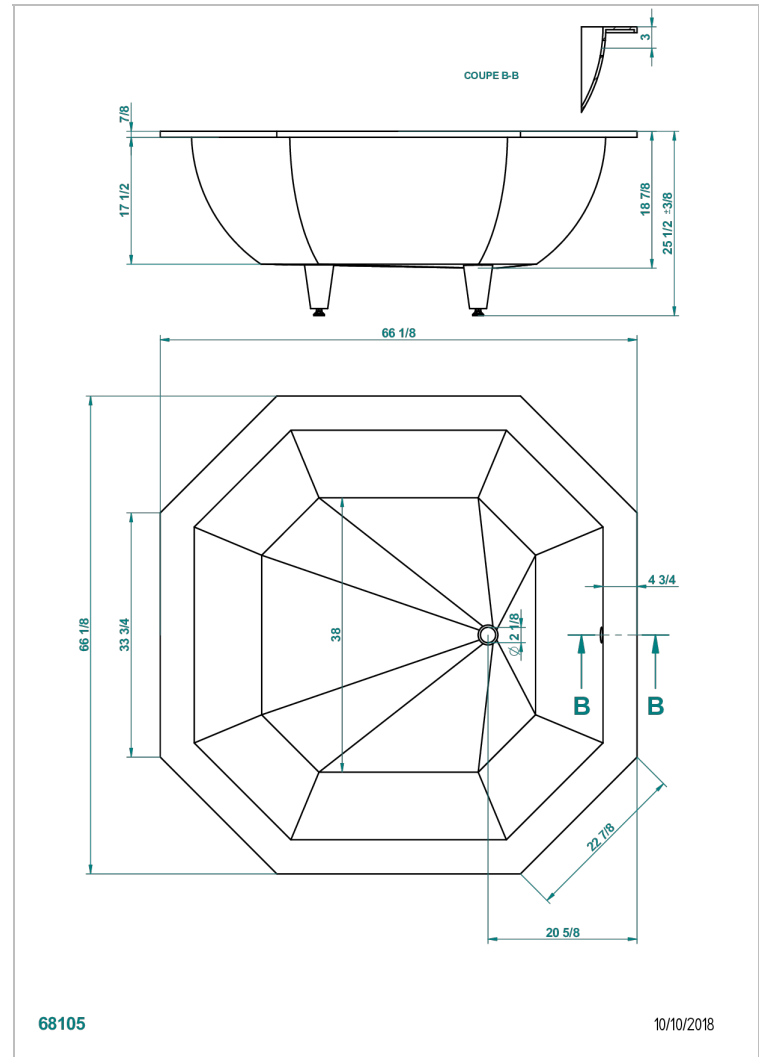

# EINBAUMONTAGE BADEWANNE

B10-B690

THG<sup>®</sup>  
PARIS

Athenes badewanne 168 x 168 x 65 cm einbaumontage, ohne ab- und Überlaufgarnitur

## EIGENSCHAFTEN

- Einbaumontage Badewanne
- Athenes badewanne 168 x 168 x 65 cm einbaumontage, ohne ab- und Überlaufgarnitur