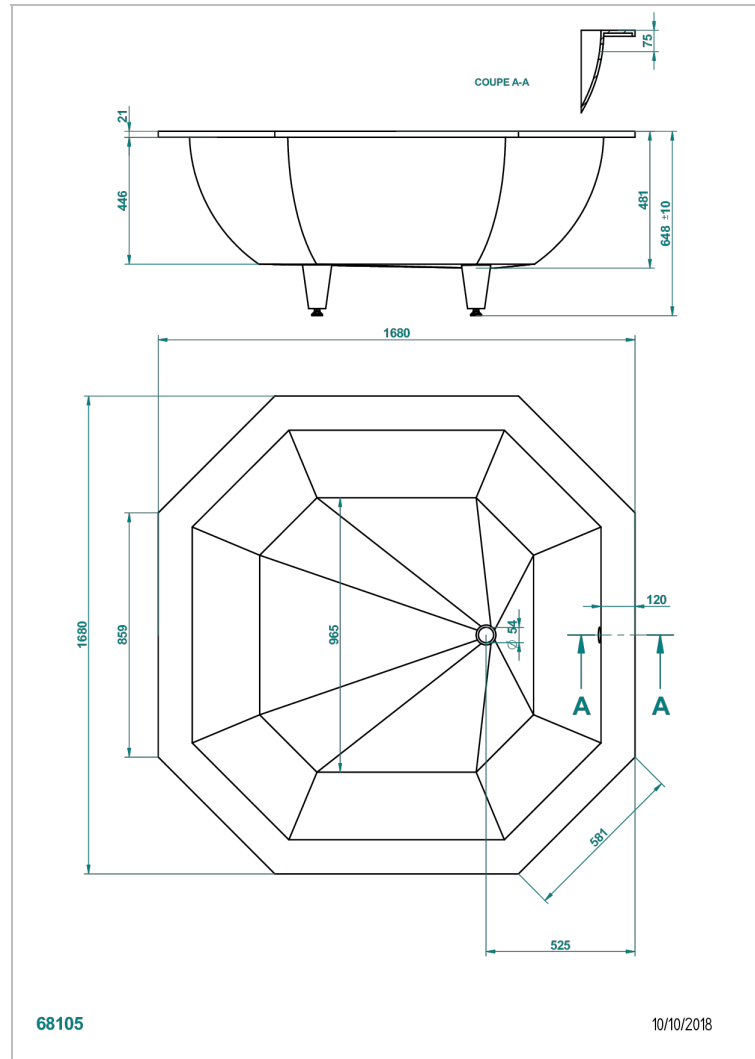

ВСТРАИВАЕМЫЕ ВАННЫ

B10-B690

ATHENES built-in bathtub 168 x 168 x 65 cm, delivered without waste

THG[®]
PARIS

ХАРАКТЕРИСТИКИ

- Встраиваемые ванны
- ATHENES built-in bathtub 168 x 168 x 65 cm, delivered without waste

СВЯЗАННЫЕ ТОВАРНЫЕ ПОЗИЦИИ

- Ref. B12-K12A Джакузи с 12 аэромассажными форсунками
- Ref. B12-K14H Джакузи с 14 гидромассажными форсунками
- Ref. B12-K14H12A Джакузи с 14 гидромассажными и 12 аэромассажными форсунками
- Ref. B12-K110 Система дезинфекции со сменным блоком 1 литр
- Ref. B12-K102AB Система хромотерапии с 2 светодиодами для гидромассажной ванны
- Ref. B16-P100 Квадратный подголовник 30 x 30 см, белый
- Ref. B16-P103 Цилиндрический подголовник 1/2 13 см x 26 см, белый
- Ref. B16-P104 Подголовник из полиуретанового геля 30 x 12 см, высота 4 см, белый
- Ref. B16-P105 Подголовник из полиуретанового геля 38.5 x 21 см, высота 2 см, белый
- Ref. B16-P106 Подголовник из полиуретанового геля 30 x 7 см, высота 2 см, белый
- Ref. B16-P107 Подголовник из полиуретанового геля 35 x 40 см, высота 5,5 см, белый
- Ref. B16-K111 Filling system by water blade
- Ref. B16-K102 Chromato-lighting system on bathtub without whirlpool system