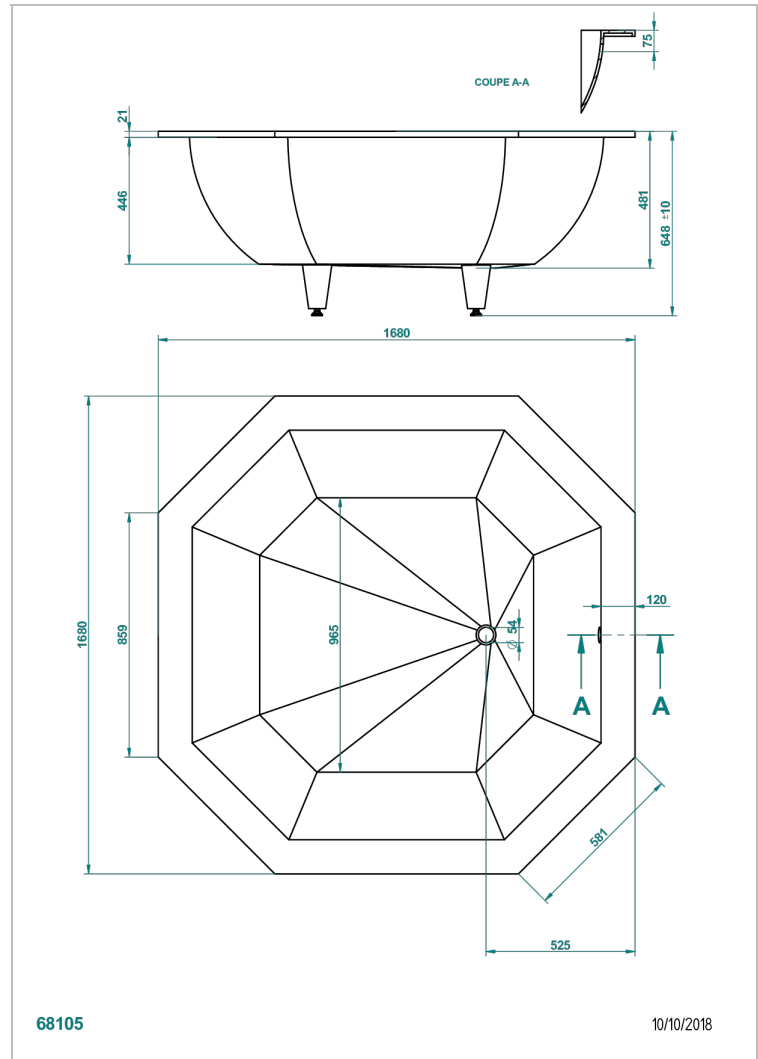

EINBAUMONTAGE BADEWANNE

B10-B690

THG[®]
PARIS

Athenes badewanne 168 x 168 x 65 cm einbaumontage, ohne ab- und Überlaufgarnitur

EIGENSCHAFTEN

- Einbaumontage Badewanne
- Athenes badewanne 168 x 168 x 65 cm einbaumontage, ohne ab- und Überlaufgarnitur

ÄHNLICHE PRODUKTE

- Ref. B12-K12A Whirlpool system with 12 aero jets
- Ref. B12-K14H Therapiesystem 14 hydrobain jets
- Ref. B12-K14H12A Whirlpool system with 14 hydro jets and 12 aero jets
- Ref. B12-K110 Desinfektionssystem
- Ref. B12-K102AB chromotherapy System 2 Spots für Badewanne mit Whirlpool system
- Ref. B16-P100 Eckige Kopfstütze 30x30 cm, Weiß
- Ref. B16-P103 Nackenrolle 13 cm x 26 cm, Weiß
- Ref. B16-P104 Kopfstütze 30 x 12 cm, h. 4 cm, Weiß
- Ref. B16-P105 Kopfstütze 38.5 x 21 cm, h. 2 cm, Weiß
- Ref. B16-P106 Kopfstütze 30 x 7 cm, h. 2 cm, Weiß
- Ref. B16-P107 Kopfstütze 35 x 40 cm, h. 5,5 cm, Weiß
- Ref. B16-K111 Filling system by water blade
- Ref. B16-K102 chromotherapy System 2 Spots für Badewanne ohne Whirlpool system