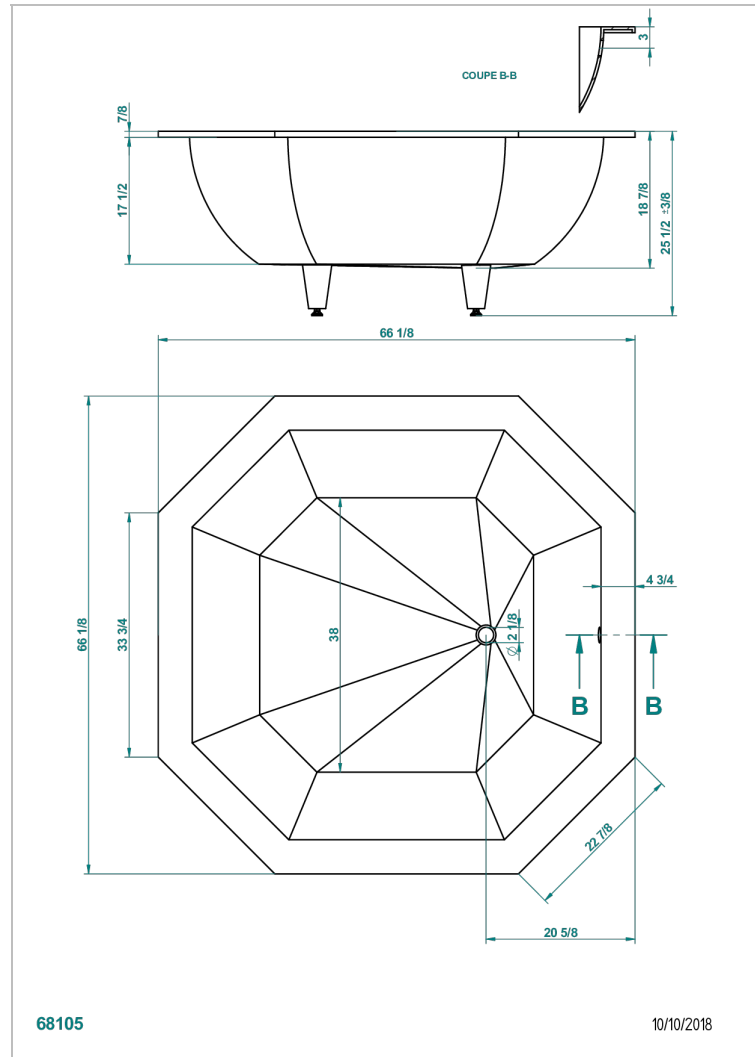

# ВСТРАИВАЕМЫЕ ВАННЫ

B10-B690

ATHENES built-in bathtub 168 x 168 x 65 cm, delivered without waste

THG<sup>®</sup>  
PARIS

## ХАРАКТЕРИСТИКИ

- Встраиваемые ванны
- ATHENES built-in bathtub 168 x 168 x 65 cm, delivered without waste