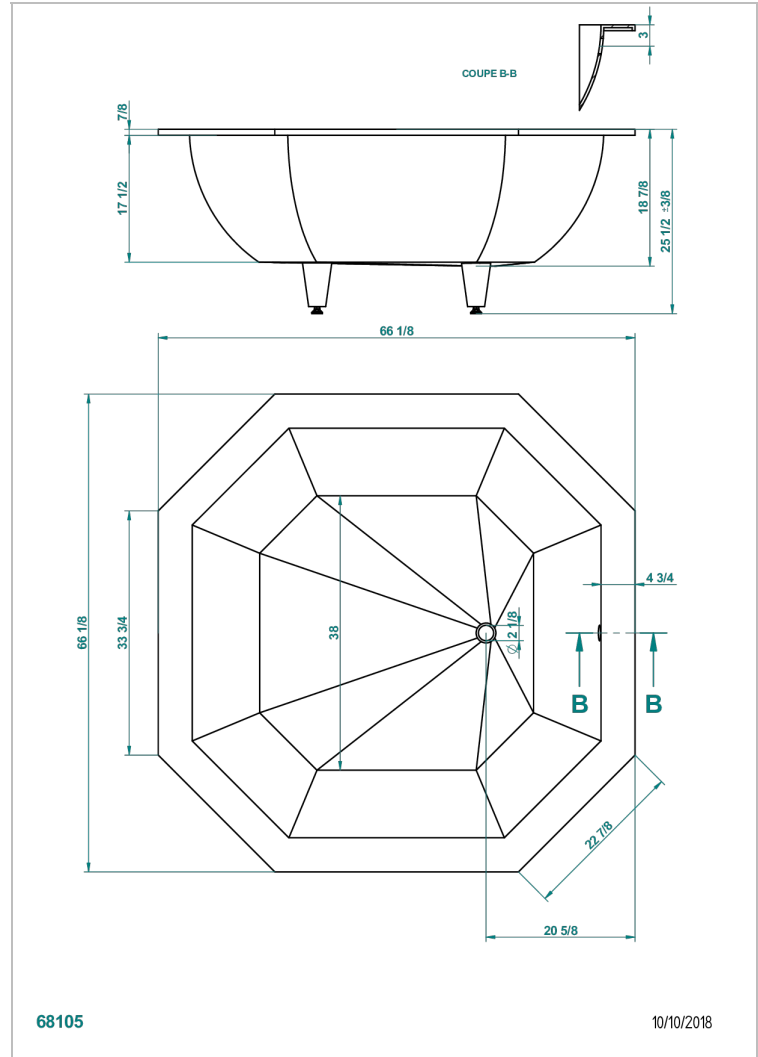

# BANERA ENCASTRADA

B10-B690

Bañera ATHENES 168 x 168 x 65 cm encastrada, entregada sin desagüe

THG<sup>®</sup>  
PARIS

## CARACTERÍSTICAS

- Bañera encastrada
- Bañera ATHENES 168 x 168 x 65 cm encastrada, entregada sin desagüe