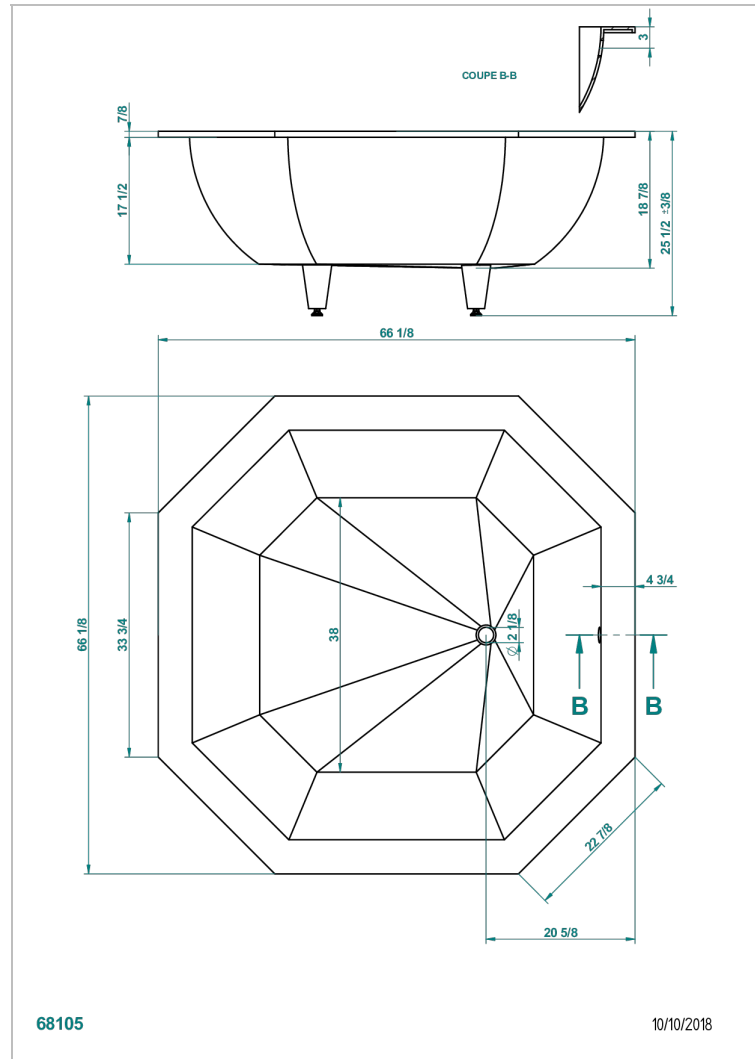

EINBAUMONTAGE BADEWANNE

B10-B690

THG[®]
PARIS

Athenes badewanne 168 x 168 x 65 cm einbaumontage, ohne ab- und Überlaufgarnitur

EIGENSCHAFTEN

- Einbaumontage Badewanne
- Athenes badewanne 168 x 168 x 65 cm einbaumontage, ohne ab- und Überlaufgarnitur

ÄHNLICHE PRODUKTE

- Ref. B12-K12A Whirlpool system with 12 aero jets
- Ref. B12-K14H Therapiesystem 14 hydrobain jets
- Ref. B12-K14H12A Whirlpool system with 14 hydro jets and 12 aero jets
- Ref. B12-K110 Desinfektionssystem
- Ref. B12-K102AB chromotherapy System 2 Spots für Badewanne mit Whirlpool system
- Ref. B16-P100 Eckige Kopfstütze 30x30 cm, Weiß
- Ref. B16-P103 Nackenrolle 13 cm x 26 cm, Weiß
- Ref. B16-P104 Kopfstütze 30 x 12 cm, h. 4 cm, Weiß
- Ref. B16-P105 Kopfstütze 38.5 x 21 cm, h. 2 cm, Weiß
- Ref. B16-P106 Kopfstütze 30 x 7 cm, h. 2 cm, Weiß
- Ref. B16-P107 Kopfstütze 35 x 40 cm, h. 5,5 cm, Weiß
- Ref. B16-K111 Filling system by water blade
- Ref. B16-K102 chromotherapy System 2 Spots für Badewanne ohne Whirlpool system