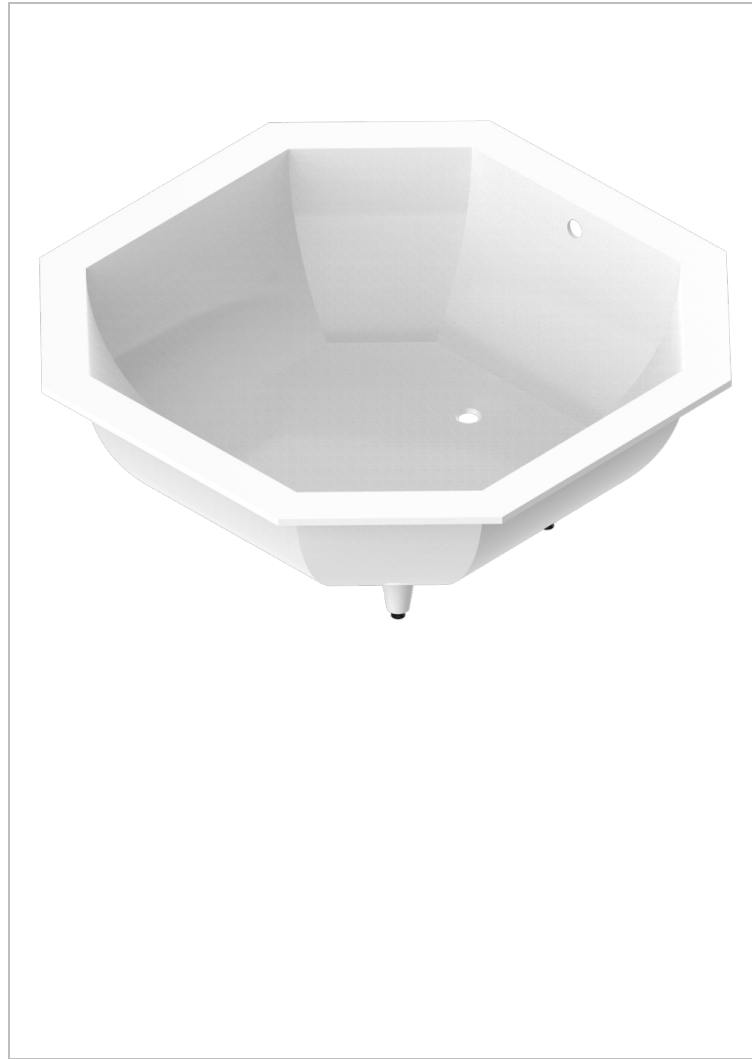

EINBAUMONTAGE BADEWANNE

B10-B690

THG[®]
PARIS

Athenes badewanne 168 x 168 x 65 cm einbaumontage, ohne ab- und Überlaufgarnitur

EIGENSCHAFTEN

- Einbaumontage Badewanne
- Athenes badewanne 168 x 168 x 65 cm einbaumontage, ohne ab- und Überlaufgarnitur

ÄHNLICHE PRODUKTE

- Ref. B12-K12A Whirlpool system with 12 aero jets
- Ref. B12-K14H Therapiesystem 14 hydrobain jets
- Ref. B12-K14H12A Whirlpool system with 14 hydro jets and 12 aero jets
- Ref. B12-K110 Desinfektionssystem
- Ref. B12-K102AB chromotherapy System 2 Spots für Badewanne mit Whirlpool system
- Ref. B16-P100 Eckige Kopfstütze 30x30 cm, Weiß
- Ref. B16-P103 Nackenrolle 13 cm x 26 cm, Weiß
- Ref. B16-P104 Kopfstütze 30 x 12 cm, h. 4 cm, Weiß
- Ref. B16-P105 Kopfstütze 38.5 x 21 cm, h. 2 cm, Weiß
- Ref. B16-P106 Kopfstütze 30 x 7 cm, h. 2 cm, Weiß
- Ref. B16-P107 Kopfstütze 35 x 40 cm, h. 5,5 cm, Weiß
- Ref. B16-K111 Filling system by water blade
- Ref. B16-K102 chromotherapy System 2 Spots für Badewanne ohne Whirlpool system

VERFÜGBARE OBERFLÄCHEN

Innen RAL glänzend (Einbaumontage) - JA1
Weiß glänzend - AS1
Weiß matt - AS2