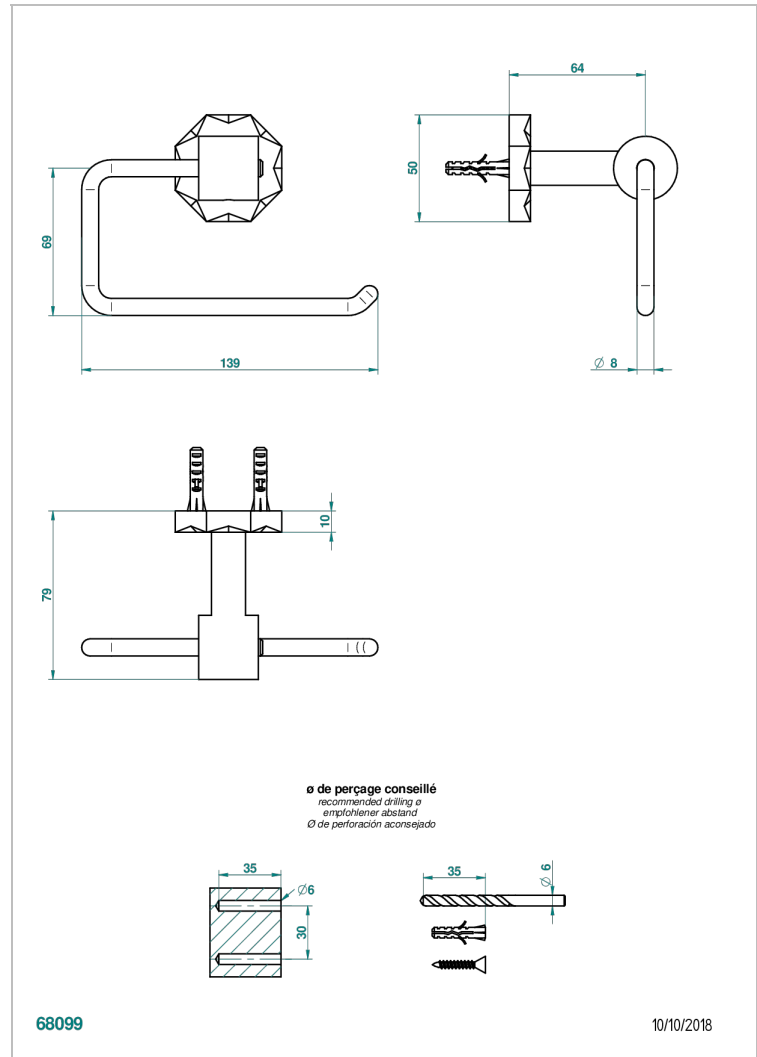

NIHAL PORCELANA VERDE

U2R-538A

Portarrollo sin tapa

THG[®]
PARIS

CARACTERÍSTICAS

- Nihal porcelana verde
- Portarrollo sin tapa

ACABADOS DISPONIBLES

Bronce claro - D01
Cerámica negra mate - D30
Cobre viejo mate - H07
Cromo - A02
Cromo / dorado - G02
Cromo mate - C02