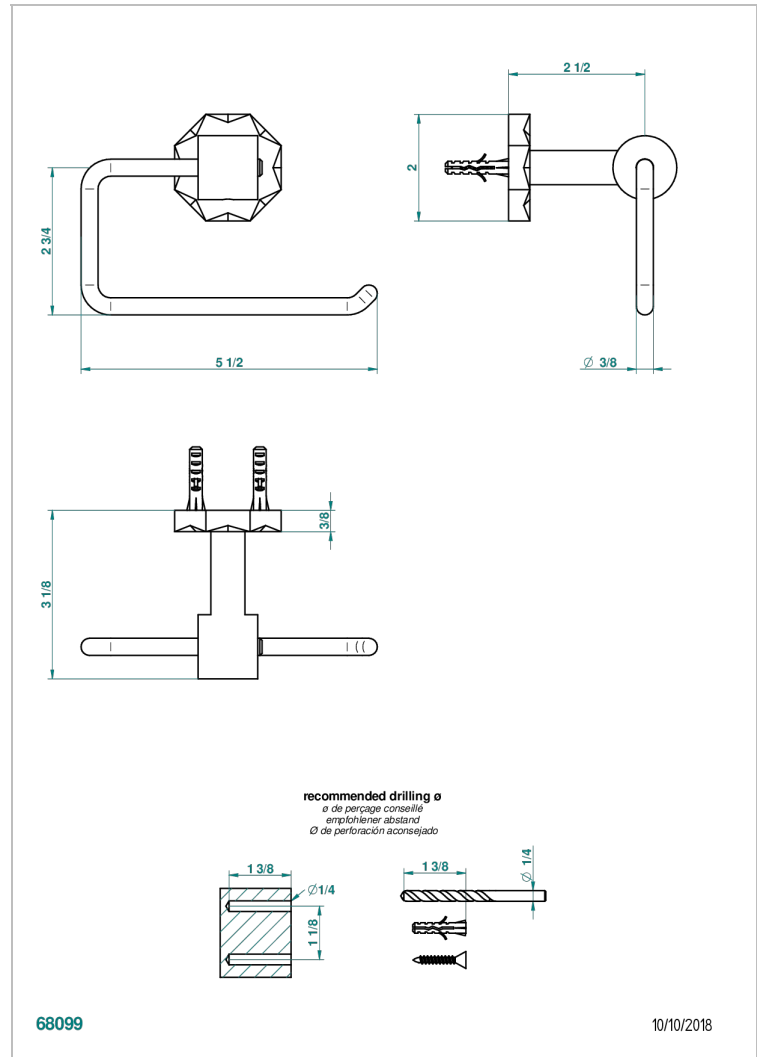

NIHAL PORCELANA VERDE

U2R-538A

Portarrollo sin tapa

THG[®]
PARIS

CARACTERÍSTICAS

- Nihal porcelana verde
- Portarrollo sin tapa

ACABADOS DISPONIBLES

Bronce claro - D01
Cerámica negra mate - D30
Cobre viejo mate - H07
Cromo - A02
Cromo / dorado - G02
Cromo mate - C02