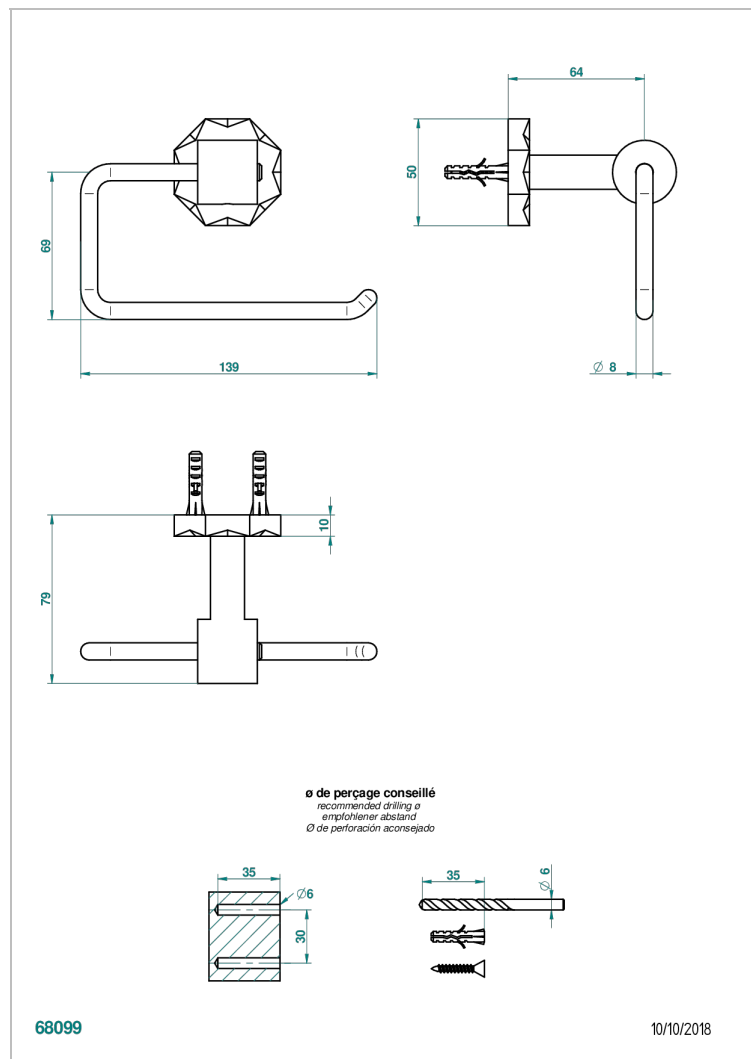

NIHAL PORCELANA NEGRA

U2P-538A

Portarrollo sin tapa

THG[®]
PARIS

CARACTERÍSTICAS

- Nihal porcelana negra
- Portarrollo sin tapa

ACABADOS DISPONIBLES

Bronce claro - D01
Cerámica negra mate - D30
Cobre viejo mate - H07
Cromo - A02
Cromo / dorado - G02
Cromo mate - C02