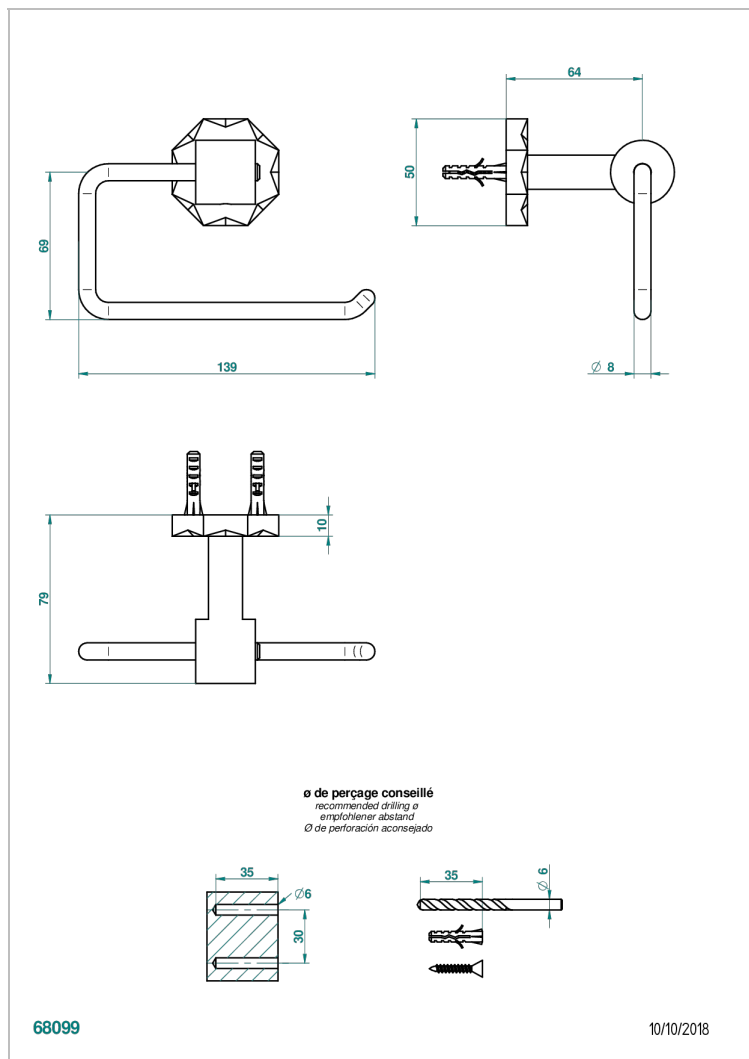

NIHAL PORCELANA DE COLOR MARFIL

U2N-538A

Portarrollo sin tapa

THG[®]
PARIS

CARACTERÍSTICAS

- Nihal porcelana de color marfil
- Portarrollo sin tapa

ACABADOS DISPONIBLES

Bronce claro - D01
Cerámica negra mate - D30
Cobre viejo mate - H07
Cromo - A02
Cromo / dorado - G02
Cromo mate - C02