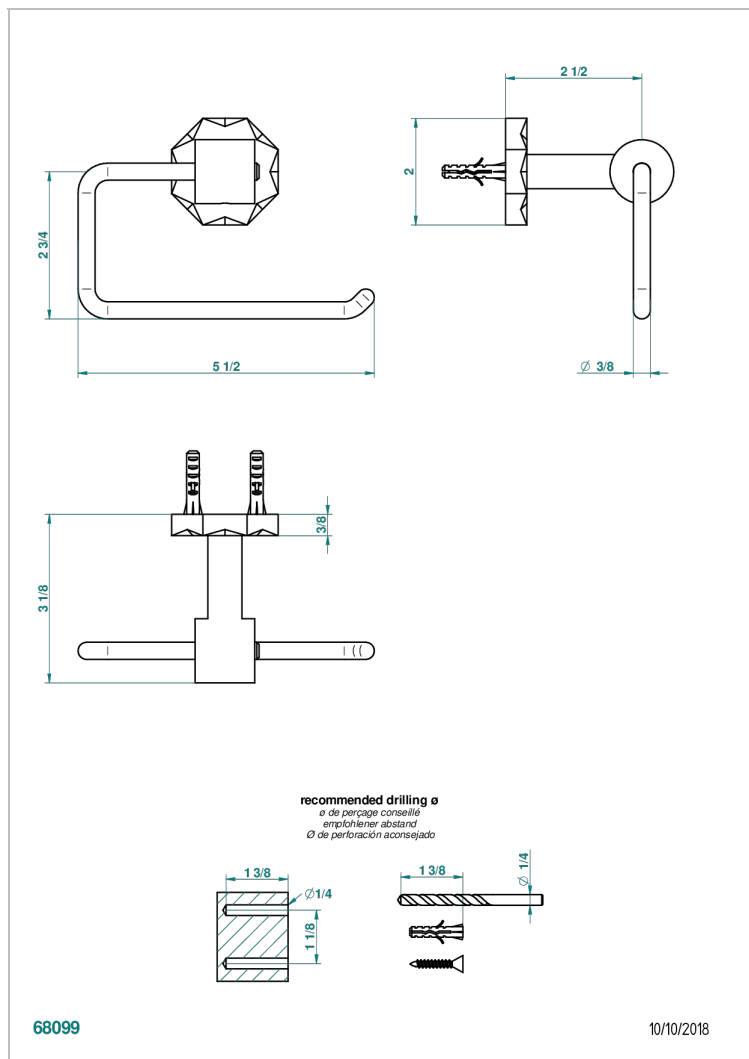

NIHAL PORCELANA DE COLOR MARFIL

U2N-538A

Portarrollo sin tapa

THG[®]
PARIS

68099

10/10/2018

CARACTERÍSTICAS

- Nihal porcelana de color marfil
- Portarrollo sin tapa