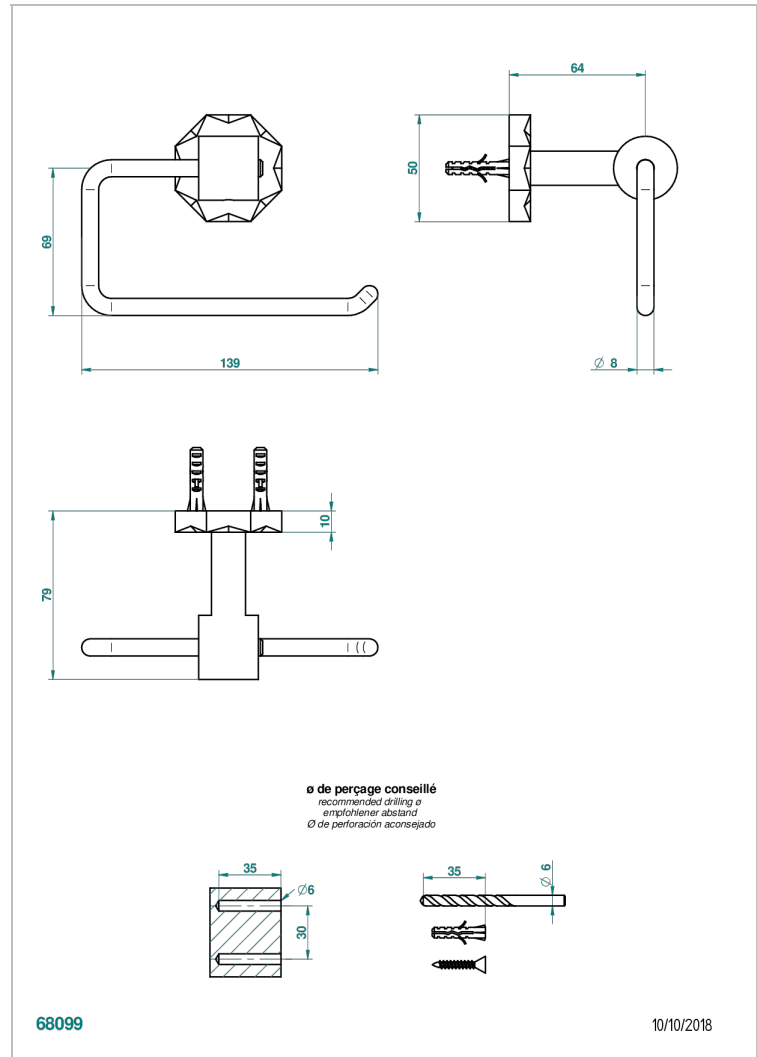

NIHAL PORCELANA AZUL

U2L-538A

Portarrollo sin tapa

THG[®]
PARIS

CARACTERÍSTICAS

- Nihal porcelana azul
- Portarrollo sin tapa

ACABADOS DISPONIBLES

Bronce claro - D01
Cerámica negra mate - D30
Cobre viejo mate - H07
Cromo - A02
Cromo / dorado - G02
Cromo mate - C02